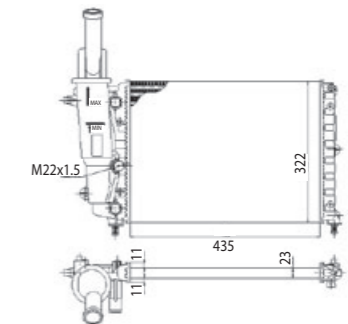

KOD KRÓTKI SHORT CODE	KOD DŁUGI LONG CODE	NR KAT. MM MM CAT. NO	OPIS DESCRIPTION	ZASTOSOWANIE CAR APPLICATION	NR OE OE NO
BMQ899	350213899003	BM899	CHŁODNICA/ RADIATOR	FIAT GRANDE PUNTO (199) 1,2; 1,4; 1,4 16V 2005->	FIAT: 55700447
BMQ960	350213960003	BM960	CHŁODNICA/ RADIATOR	OPEL ASTRA G (F08, F35, F48, F69 - MANUAL) 1,4 16V; 1,6; 1,6 16V; 1,8 16V; ZAFIRA (F75 - MANUAL) 1,6 16V; 1,8 16V	OPEL: 9202493; 9202496; 90570725; 90770725
BMQ961	350213961003	BM961	CHŁODNICA/ RADIATOR	OPEL ASTRA G* (F07, F35, F69) 1,6; 1,6 16V; 1,8 16V; 2,2 16V; ZAFIRA* (F75) 1,6CNG; 1,6 16V; 1,8 16V; 2,2	OPEL: 09193265; 1300196; 1300214; 9119482
BMQ991	350213991003	BM991	CHŁODNICA/ RADIATOR	DACIA LOGAN 1,5 DCi; NISSAN KUBISTAR 1,5DCi; RENAULT CLIO 1,5DCi; 1,9DTi; KANGOO 1,5DCi; LOGAN 1,5 DCi; THALIA 1,5DCi	DACIA/ NISSAN/ RENAULT: 8200033831; 8200343476
BMQ1035	350213103503	BM1035	CHŁODNICA/ RADIATOR	DACIA LOGAN* 1,4; 1,6; SANDERO 1,4; 1,6; NISSAN KUBISTAR* 1,2; 1,6 16V; 1,5DCi; RENAULT CLIO* II 1,2; 1,4; 1,6; KANGOO I/ II 1,6; 1,9DTi; LOGAN* 1,4; 1,6; THALIA* 1,4 16V	DACIA/ RENAULT: 7700428082; 7711134332
BMQ1044	350213104403	BM1044	CHŁODNICA/ RADIATOR	VW PASSAT III (3A2/35I) 1,6; 1,8; 2,0; 1,9TDi; PASSAT VARIANT (3A5/35I) 1,6; 1,8; 2,0; 1,9TDi	VW: 3A0121253AA
BMQ1120	350213112003	BM1120	CHŁODNICA/ RADIATOR	OPEL ASTRA G (F08, F35, F48, F69 - AUTOMAT) 1,4 16V; 1,6; 1,6 16V; 1,8 16V; ZAFIRA (F75 - AUTOMAT) 1,6CNG; 1,6 16V; 1,8 16V	OPEL: 1300187; 1300213; 90770726

NAGRZEWNICE / HEATERS