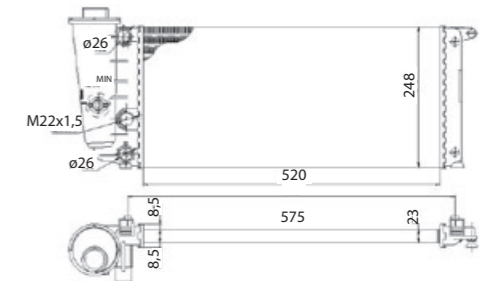

KOD KRÓTKI SHORT CODE	KOD DŁUGI LONG CODE	NR KAT. MM MM CAT. NO	OPIS DESCRIPTION	ZASTOSOWANIE CAR APPLICATION	NR OE OE NO
BMQ899	350213899003	BM899	CHŁODNICA/ RADIATOR	FIAT GRANDE PUNTO (199) 1,2; 1,4; 1,4 16V 2005->	FIAT: 55700447
BMQ960	350213960003	BM960	CHŁODNICA/ RADIATOR	OPEL ASTRA G (F08, F35, F48, F69 - MANUAL) 1,4 16V; 1,6; 1,6 16V; 1,8 16V; ZAFIRA (F75 - MANUAL) 1,6 16V; 1,8 16V	OPEL: 9202493; 9202496; 90570725; 90770725
BMQ961	350213961003	BM961	CHŁODNICA/ RADIATOR	OPEL ASTRA G* (F07, F35, F69) 1,6; 1,6 16V; 1,8 16V; 2,2 16V; ZAFIRA* (F75) 1,6CNG; 1,6 16V; 1,8 16V; 2,2	OPEL: 09193265; 1300196; 1300214; 9119482
BMQ991	350213991003	BM991	CHŁODNICA/ RADIATOR	DACIA LOGAN 1,5 DCi; NISSAN KUBISTAR 1,5DCi; RENAULT CLIO 1,5DCi; 1,9DTi; KANGOO 1,5DCi; LOGAN 1,5 DCi; THALIA 1,5DCi	DACIA/ NISSAN/ RENAULT: 8200033831; 8200343476
BMQ1035	350213103503	BM1035	CHŁODNICA/ RADIATOR	DACIA LOGAN* 1,4; 1,6; SANDERO 1,4; 1,6; NISSAN KUBISTAR* 1,2; 1,6 16V; 1,5DCi; RENAULT CLIO* II 1,2; 1,4; 1,6; KANGOO I/ II 1,6; 1,9DTi; LOGAN* 1,4; 1,6; THALIA* 1,4 16V	DACIA/ RENAULT: 7700428082; 7711134332
BMQ1044	350213104403	BM1044	CHŁODNICA/ RADIATOR	VW PASSAT III (3A2/35I) 1,6; 1,8; 2,0; 1,9TDi; PASSAT VARIANT (3A5/35I) 1,6; 1,8; 2,0; 1,9TDi	VW: 3A0121253AA
BMQ1120	350213112003	BM1120	CHŁODNICA/ RADIATOR	OPEL ASTRA G (F08, F35, F48, F69 - AUTOMAT) 1,4 16V; 1,6; 1,6 16V; 1,8 16V; ZAFIRA (F75 - AUTOMAT) 1,6CNG; 1,6 16V; 1,8 16V	OPEL: 1300187; 1300213; 90770726

NAGRZEWNICE / HEATERS