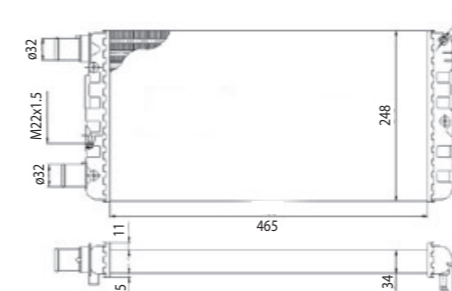

KOD KRÓTKI SHORT CODE	KOD DŁUGI LONG CODE	NR KAT. MM MM CAT. NO	OPIS DESCRIPTION	ZASTOSOWANIE CAR APPLICATION	NR OE OE NO
BMQ899	350213899003	BM899	CHŁODNICA/ RADIATOR	FIAT GRANDE PUNTO (199) 1,2; 1,4; 1,4 16V 2005->	FIAT: 55700447
BMQ960	350213960003	BM960	CHŁODNICA/ RADIATOR	OPEL ASTRA G (F08, F35, F48, F69 - MANUAL) 1,4 16V; 1,6; 1,6 16V; 1,8 16V; ZAFIRA (F75 - MANUAL) 1,6 16V; 1,8 16V	OPEL: 9202493; 9202496; 90570725; 90770725
BMQ961	350213961003	BM961	CHŁODNICA/ RADIATOR	OPEL ASTRA G* (F07, F35, F69) 1,6; 1,6 16V; 1,8 16V; 2,2 16V; ZAFIRA* (F75) 1,6CNG; 1,6 16V; 1,8 16V; 2,2	OPEL: 09193265; 1300196; 1300214; 9119482
BMQ991	350213991003	BM991	CHŁODNICA/ RADIATOR	DACIA LOGAN 1,5 DCi; NISSAN KUBISTAR 1,5DCi; RENAULT CLIO 1,5DCi; 1,9DTi; KANGOO 1,5DCi; LOGAN 1,5 DCi; THALIA 1,5DCi	DACIA/ NISSAN/ RENAULT: 8200033831; 8200343476
BMQ1035	350213103503	BM1035	CHŁODNICA/ RADIATOR	DACIA LOGAN* 1,4; 1,6; SANDERO 1,4; 1,6; NISSAN KUBISTAR* 1,2; 1,6 16V; 1,5DCi; RENAULT CLIO* II 1,2; 1,4; 1,6; KANGOO I/ II 1,6; 1,9DTi; LOGAN* 1,4; 1,6; THALIA* 1,4 16V	DACIA/ RENAULT: 7700428082; 7711134332
BMQ1044	350213104403	BM1044	CHŁODNICA/ RADIATOR	VW PASSAT III (3A2/35I) 1,6; 1,8; 2,0; 1,9TDi; PASSAT VARIANT (3A5/35I) 1,6; 1,8; 2,0; 1,9TDi	VW: 3A0121253AA
BMQ1120	350213112003	BM1120	CHŁODNICA/ RADIATOR	OPEL ASTRA G (F08, F35, F48, F69 - AUTOMAT) 1,4 16V; 1,6; 1,6 16V; 1,8 16V; ZAFIRA (F75 - AUTOMAT) 1,6CNG; 1,6 16V; 1,8 16V	OPEL: 1300187; 1300213; 90770726

NAGRZEWNICE / HEATERS