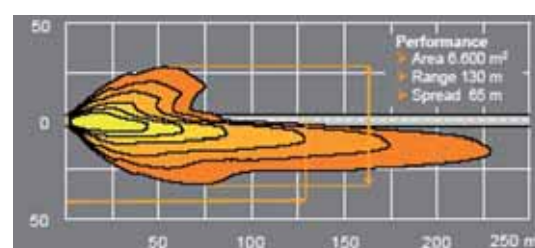

Comportamento Xenon