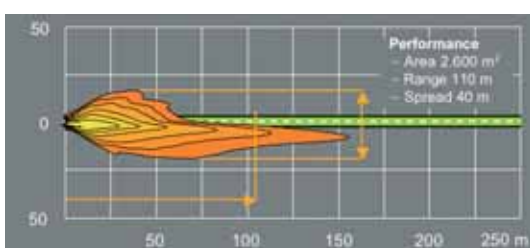

Performance H7