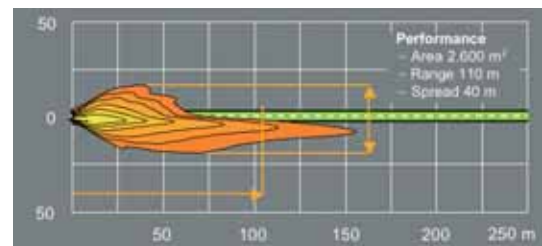

Performance H7