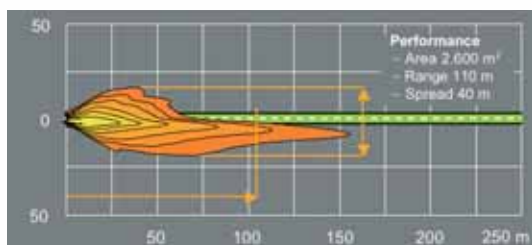

В 80-х годах появилась новая технология преломление света, примененная сначала в галогенных, а позднее и в ксеноновых фарах. Полиэллипсоидная **технология PES** (Poly- Ellipsoid-System) предусматривает использование дополнительной линзы внутри фары, которая позволяет усилить светототдачу (распределение и интенсивность света) без увеличения габаритов фары.

90-е годы стали свидетелями появления ксеноновой системы, основанной на использовании в фарах газоразрядных ламп (D1S, D2S, D1R, D2R).

Они излучают в два раза больше света, чем галогенные лампы, но с меньшими энергозатратами.