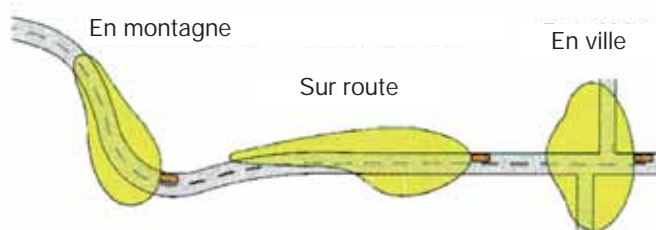

Le système AFS (lumière de courbe dynamique) est beaucoup plus complexe.

Ce système est composé d'une centrale électronique qui analyse les données reçues d'une série de capteurs (vitesse du véhicule, rayon de braquage des roues, etc...) et transmet un signal au correcteur d'assiette automatique qui modifie l'orientation du faisceau lumineux (horizontal et vertical) permettant d'avoir une meilleure visibilité et une sécurité accrue.