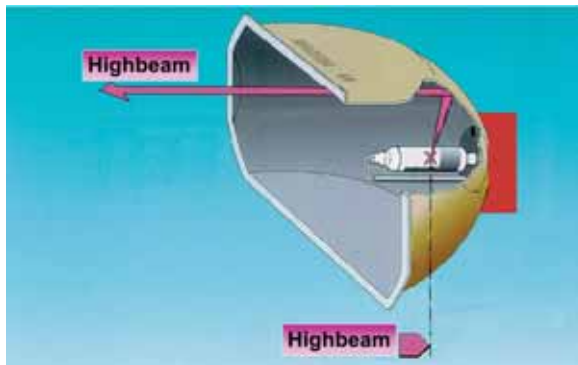

Η χρήση αυτών των λαμπτήρων ωστόσο απαιτεί την εφαρμογή πολύπλοκων τεχνολογιών στους προβολείς. Εκτός από τα συνεχώς τελειοποιημένα οπτικά μέρη, απαιτούνται ηλεκτρονικές μονάδες ελέγχου (ECU) που να μπορούν να παράγουν εκκενώσεις ρεύματος 10.000/20.000 Volt για να ανάψουν οι λαμπτήρες, απαιτούνται επίσης ανορθωτές τάσης και αυτόματοι ρυθμιστές δέσμης (απαραίτητοι προκειμένου να μην θαμπώνονται οι άλλοι οδηγοί) και ηλεκτρικά συστήματα καθαρισμού προβολέων (υποχρεωτικά για την ευρωπαϊκή έγκριση).

Το σύστημα **Bi-Xenon** αποτελεί μία περαιτέρω εξέλιξη αυτής της τεχνολογίας και συνίσταται στη χρήση ενός ηλεκτρομηχανικού ενεργοποιητή που μπορεί να μετακινήσει τη θέση του λαμπτήρα μέσα σε μερικά εκατοστά του δευτερολέπτου μεταβάλλοντας έτσι τη διάθλαση στο εσωτερικό του προβολέα και αναπαράγοντας τόσο τη μεσαία σκάλα όσο και τη μεγάλη σκάλα με έναν μόνο λαμπτήρα.