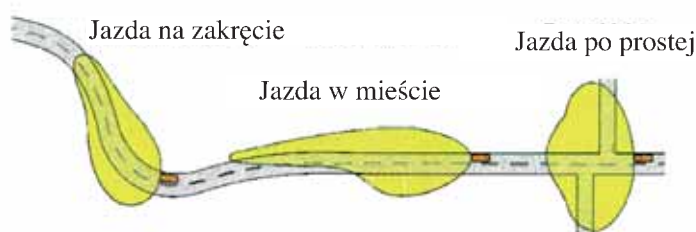

Ich zastosowanie wymaga jednak korzystania z wyszukanych technologii dotyczących samych reflektorów. Oprócz coraz doskonalszych soczewek, niezbędne są centraliki elektroniczne (ECU), będące w stanie wytworzyć wyładowania prądu o 10.000/20.000 Volt do zapalenia żarówek, automatyczne stabilizatory napięcia i korektory ustawienia świateł (niezbędne, aby nie oślepić innych kierowców) oraz elektryczne układy mycia reflektorów (obowiązkowe do homologacji europejskich).

System Bi-Xenon jest kolejnym stopniem rozwoju tej technologii: polega on na wykorzystaniu siłownika elektromechanicznego, który przesuwają żarówkę w czasie kilku setnych sekundy, zmieniając załamanie wiązki wewnątrz reflektora. Otrzymujemy w ten sposób światła mijania i światła drogowe przy użyciu tylko jednej żarówki.

Najnowsze technologie pozwoliły rozwinąć systemy **SFS (Static Frontlighting Systems)** i **AFS (Adaptive Frontlighting Systems)**, lub prościej „oświetlenie zakrętów”.

System SFS (czyli Fog-Cornering combination) jest dość prosty i polega na użyciu dodatkowej żarówki w reflektorze przeciwmgłowym (z odpowiednią soczewką), która zapala się przy włączeniu kierunkowskazu, zwiększając oświetlenie po tej stronie, w którą się skręca

Dużo bardziej złożony jest zaś system AFS (dynamiczne oświetlenie zakrętu).

Jest to system złożony z centraliki elektronicznej przetwarzającej dane uzyskiwane z serii czujników (prędkość pojazdu, promień skrętu, itd.) i przekazującej je do automatycznego korektora ustawienia świateł, który zmienia kąt nachylenia reflektora w pionie i w poziomie, tak by skierować wiązkę światła w kierunku obszarów wymagających lepszej widoczności celem zwiększenia bezpieczeństwa na drodze.