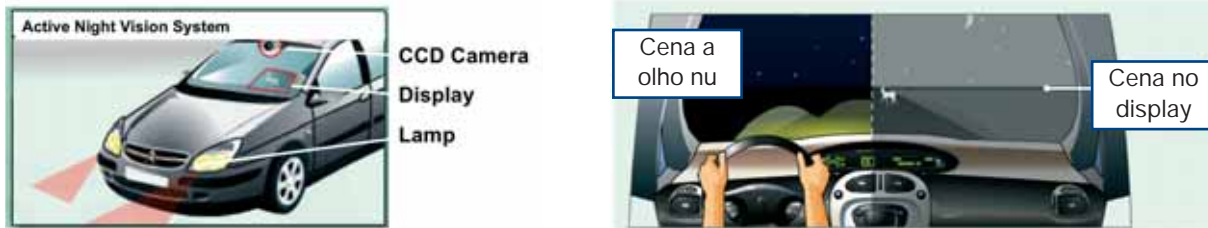

O sistema Bi-Xenon é a última evolução desta tecnologia e consiste no uso de um actuador electromagnético capaz de mover a posição da lâmpada em poucas centésimas de segundo modificando a refacção no interior do projector e reproduzindo tanto o feixe dos médios como o dos máximos através de uma só lâmpada.

As tecnologias mais recentes desenvolveram os sistemas **SFS (Static Frontlighting Systems)** e **AFS (Adaptive Frontlighting Systems)**, ou mais simples "luzes de curva".

O sistema SFS (ou também combinação Fog-Cornering) é o mais simples e consiste na utilização de uma lâmpada adicional dentro do projector anti-nevoeiro (com uma óptica adequada) que se acende ao activar o indicador de direcção aumentando assim a iluminação na direcção que o veículo deseja virar.

Situação normal

Ligação luz de curva estática acoplada ao indicador de direcção

Muito mais complexo é sistema AFS (luz de curva dinâmica).

Este sistema é composto por uma centralina capaz de processar os dados recebidos por uma serie de sensores (velocidade do veículo, raio de curva, etc) e de transmiti-los a um corrector de altura automático no angulo vertical e horizontal do projector com a finalidade de dirigir o feixe luminoso até às zonas que necessitam de maior visibilidade proporcionando segurança na condução.

Finalmente o ultimo desenvolvimento introduzido na fabricao de veculos de serie   o **sistema de viso de raios infravermelhos (IR Sivion System)**.

De origem militar, consiste na utilizao no interior do projector de um emissor de raios infravermelhos que combinados com uma telecamara CCD permite a reproduo adequada no interior do habitculo de uma viso nocturna o mais parecida possvel com a que tem um olho humano em conduo de luz diurna.