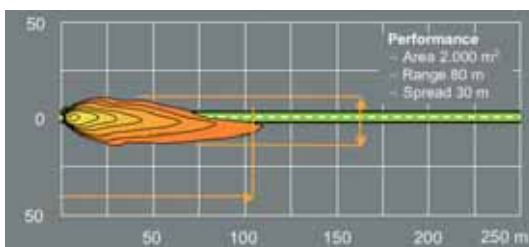

VW Passat Limousine

Cem anos de evolução na Iluminação do Automovel

Desde o começo de 1900 são enormes os desenvolvimentos tecnológicos obtidos no campo da Iluminação do Automóvel, sobretudo no que refere aos projectores e faróis.

Em 1912 a empresa Italiana Carello foi a primeira na Europa a introduzir os **projectores eléctricos alimentados por um gerador**.

O passo seguinte foi o desenvolvimento dos projectores com **lâmpada assimétrica** de dois filamentos, capazes de produzir ao mesmo tempo as funções de luz de médios e luz de máximos.

No início dos anos 60 a Carello introduz o primeiro projector que utiliza um novo tipo de lâmpada; **a lâmpada de halogéneo**.

Relativamente à tecnologia procedente, o projector com halogéneo é capaz de produzir quase o dobro da luz em relação aos projectores que utilizam as lâmpadas incandescentes normais.

O desenvolvimento tecnológico das lâmpadas halogénicas incrementou por sua vez a capacidade de gerar luz com benefícios substanciais sobre os projectores.

Por exemplo, a utilização de uma lâmpada de halogéneo H7 em lugar de uma lâmpada h4 permite produzir uma performance de luz superior a 30%.

Comportamento H4