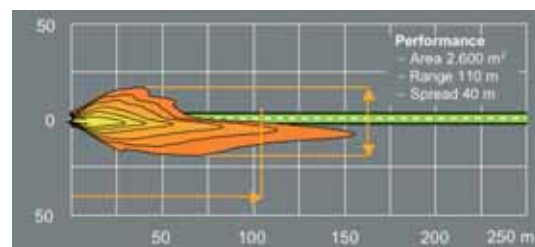

Performance H7