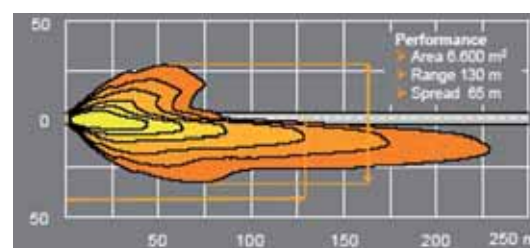

Comportamiento Xenon