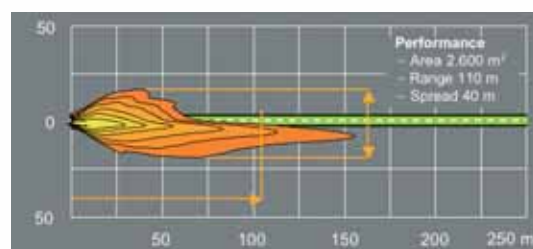

Sto lat postępu w Oświetleniu Automotive

Od początku XX wieku byliśmy świadkami ogromnego rozwoju technologicznego w Oświetleniu Automotive, przede wszystkim w zakresie produktu „reflektory przednie” i „światła tylne”.

W 1912 włoska firma Carello jako pierwsza w Europie wprowadziła na rynek **elektryczne reflektory samochodowe zasilane prądnicą**.

Następną fazą był rozwój reflektorów z **żarówkami asymetrycznymi** o dwóch żarnikach, które mogły spełniać równocześnie funkcję światła mijania i światła drogowych.

Na początku lat 60-tych firma Carello wprowadziła pierwszy reflektor korzystający z nowego rodzaju żarówki: **lampy halogenowej**.

W porównaniu z poprzednimi technologiami, reflektor z żarówką halogenową jest w stanie wytworzyć światło prawie dwa razy bardziej intensywne niż reflektory wykorzystujące zwykłe żarówki.

Dalszy rozwój technologiczny żarówek halogenowych spowodował wzrost zdolności wytwarzania światła, co odbiło się pozytywnie na wydajności reflektorów.

Dla przykładu żarówka halogenowa H7 w porównaniu z żarówką H4 pozwala wytworzyć światło o 30% intensywniejsze.