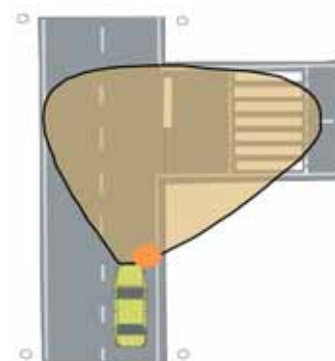

Άναμμα στατικού φωτός στη στροφή σε συνδυασμό με το φλας