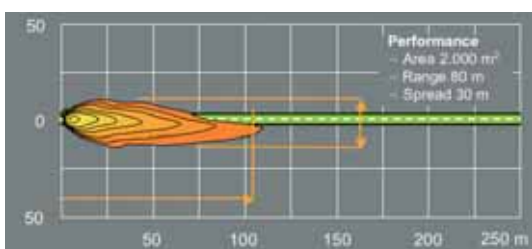

Cento anni di evoluzione nell'Illuminazione Automotive

Dall'inizio del '900 sono grandissimi gli sviluppi tecnologici avvenuti nel campo dell'Illuminazione Automotive, soprattutto per il prodotto "proiettori" o "fari".

Nel 1912 l'azienda italiana Carello è la prima in Europa ad introdurre su vettura i **proiettori elettrici alimentati da un generatore**.

La fase successiva è stata lo sviluppo di proiettori con **lampada asimmetrica** a due filamenti, in grado di svolgere contemporaneamente la funzione di luce anabbagliante e di luce abbagliante.

All'inizio degli anni '60 sempre l'azienda Carello introduce il primo proiettore che utilizza un nuovo tipo di lampada: **la lampada alogena**.

Rispetto alla tecnologia precedente, il proiettore con lampada alogena è in grado di fornire una luce di intensità quasi doppia rispetto ai proiettori che utilizzano normali lampade ad incandescenza.

Lo sviluppo tecnologico delle lampade alogene a sua volta ha incrementato la capacità di generare luce con relativi benefici sulle performance dei proiettori.

Ad esempio l'utilizzo di una lampada alogena H7 al posto di una lampada H4 permette di sviluppare una performance luminosa superiore del 30%.

Performance H4