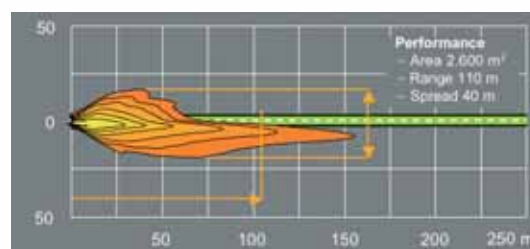

Η τεχνολογική εξέλιξη των λαμπτήρων αλογόνου με τη σειρά της αύξησε την ικανότητα παραγωγής φωτός με τα αντίστοιχα οφέλη για την απόδοση των προβολέων.

Για παράδειγμα, με τη χρήση ενός λαμπτήρα αλογόνου H7 στη θέση ενός λαμπτήρα H4 επιτυγχάνουμε μεγαλύτερη απόδοση φωτεινότητας κατά 30%.