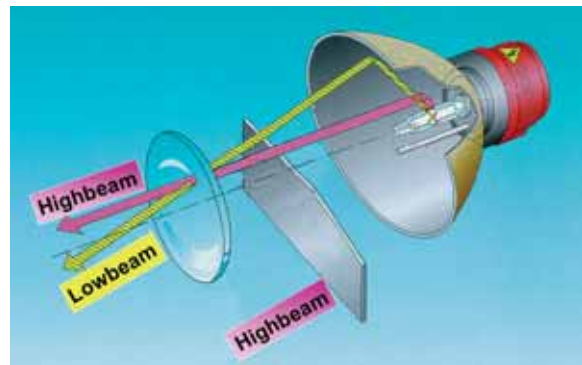

Diese Technologie sieht die Verwendung einer zusätzlichen Linse im inneren des Scheinwerfers vor und ermöglicht es, die Leuchtkraft (durch Verteilung und Konzentration) in der Relation zur Scheinwerfergröße zu erhöhen.

Performance H7

Performance Xenon

Die Verwendung dieser Lampen verlangt jedoch eine wesentlich anspruchsvollere Scheinwerfertechnologie. Nicht nur eine perfekte Optik, sondern auch der Einsatz von elektronischen Zündgeräten (ECU) wird hier benötigt, um so die erforderliche Spannung von 10.000/20.000 Volt zur Zündung der Lampen zu erzeugen. Zudem werden ein Gleichspannungsregler, eine automatische Niveauregulierung (um den Gegenverkehr nicht zu blenden) und eine automatische Scheinwerferreinigungsanlage benötigt (Grundlage für die Zulassung in Europa).

Das **Bi-Xenon System** ist die aktuellste Entwicklung dieser Technologie und bedient sich einer elektromechanischen Verstellung der Lampenposition in Bruchteilen einer Sekunde. Damit wird die Lichtverteilung innerhalb des Scheinwerfers für Ablend- oder Fernlicht mit nur einer Lampe erreicht.

Die neueste Entwicklung haben die Systeme **SFS (Static Front lighting System)** und **AFS (Adaptive Front lighting System)** hervorgebracht, besser bekannt als "Kurvenlicht".

Das System SFS (auch Nebel-Kurven Kombination, statisches Kurvenlicht) ist die einfachere Version und funktioniert durch die Verwendung einer zusätzlichen Lampe innerhalb des Nebelscheinwerfers. Das Licht schaltet sich automatisch beim Setzen des Blinkers ein und verbessert damit die Ausleuchtung der gewünschten Abbiegeseite.