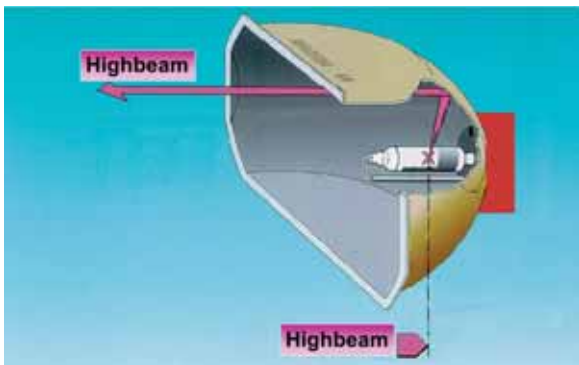

Die Verwendung dieser Lampen verlangt jedoch eine wesentlich anspruchsvollere Scheinwerfertechnologie. Nicht nur eine perfekte Optik, sondern auch der Einsatz von elektronischen Zündgeräten (ECU) wird hier benötigt, um so die erforderliche Spannung von 10.000/20.000 Volt zur Zündung der Lampen zu erzeugen. Zudem werden ein Gleichspannungsregler, eine automatische Niveauregulierung (um den Gegenverkehr nicht zu blenden) und eine automatische Scheinwerferreinigungsanlage benötigt (Grundlage für die Zulassung in Europa).

Das **Bi-Xenon System** ist die aktuellste Entwicklung dieser Technologie und bedient sich einer elektromechanischen Verstellung der Lampenposition in Bruchteilen einer Sekunde. Damit wird die Lichtverteilung innerhalb des Scheinwerfers für Ablend- oder Fernlicht mit nur einer Lampe erreicht.