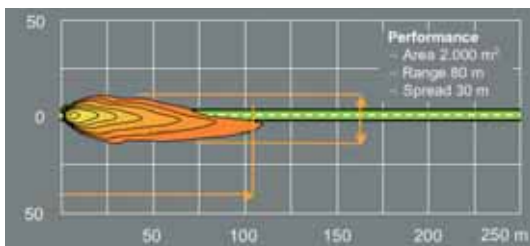

VW Passat Limousine

Hundert Jahre Entwicklung in der Automobilbeleuchtung

Seit Anfang des letzten Jahrhunderts wurden enorme technische Entwicklungen im Bereich der Beleuchtung für Automobile erreicht, vor allem für Scheinwerfer und Rückleuchten.

1912 hat das italienische Unternehmen Carello als erstes in Europa für Fahrzeuge **elektrische, durch Generatoren angetriebene, Scheinwerfer** eingeführt.

In der nachfolgenden Phase erfolgte die Entwicklung von Scheinwerfern mit asymmetrischen Glühlampen mit zwei Glühwendeln, um gleichzeitig die Funktion des Fern- und Abblendlichtes zu erreichen.

Zu Beginn der 60er Jahre hat die Firma Carello den ersten Scheinwerfer eingeführt, der einen neuen Glühlampentyp verwendete: **Die Halogenlampe**.

Hinsichtlich der vorhergehenden Technologie (**Bilux**), ist der Scheinwerfer mit der Halogenlampe in der Lage, im Vergleich zu Scheinwerfern mit normaler Lampe, ein Lichtstrahl von nahezu doppelter Intensität zu liefern.

Die technische Veränderung der Halogenlampe seinerseits hat die Leistungsfähigkeit von Scheinwerfern gesteigert, Licht zu erzeugen.

Zum Beispiel erreicht man mit dem Einsatz von H7 Halogenlampen, anstatt von H4 Lampen, eine 30% höhere Leuchtleistung.

Performance H4