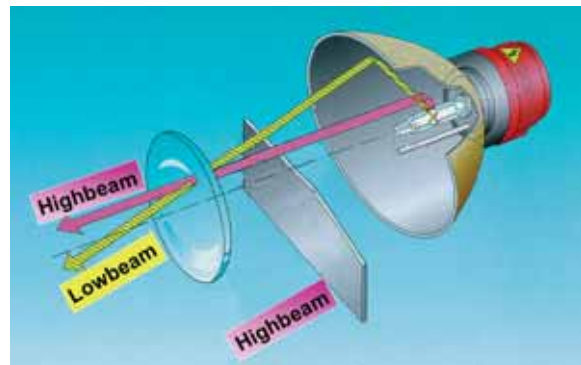

Questa tecnologia prevede l'utilizzo di una lente supplementare all'interno del proiettore che permette di incrementare la capacità illuminante (distribuzione della luce e intensità) a parità di dimensioni del proiettore.

**Performance H7**

**Performance Xenon**

L'utilizzo di queste lampade richiede però l'applicazione di tecnologie molto sofisticate sui proiettori. Oltre ad un'ottica sempre più perfetta sono necessarie centraline elettroniche (ECU) in grado di produrre scariche di corrente a 10.000/20.000 Volt per l'accensione delle lampade, stabilizzatori di tensione e correttori di assetto automatici (indispensabili per non abbagliare gli altri veicoli) e sistemi elettrici lavafari (obbligatori per le omologazioni europee).

Il sistema **Bi-Xenon** è l'ulteriore evoluzione di questa tecnologia e consiste nell'utilizzo di un attuatore elettromeccanico in grado di spostare la posizione della lampada in pochi centesimi di secondo modificandone la rifrazione all'interno del proiettore e riproducendo così sia il fascio anabbagliante che quello abbagliante per mezzo di una sola lampada.

Le tecnologie più recenti hanno sviluppato i sistemi **SFS (Static Frontlighting Systems)** e **AFS (Adaptive Frontlighting Systems)**, o più semplicemente "luci di curva".

Il sistema SFS (o anche Fog-Cornering combination) è quello più semplice e consiste nell'utilizzo di una lampada addizionale all'interno di un proiettore fendinebbia (con apposita ottica) che si accende con l'attivazione dell'indicatore di direzione aumentando così l'illuminazione nella direzione in cui il veicolo vuole svoltare.