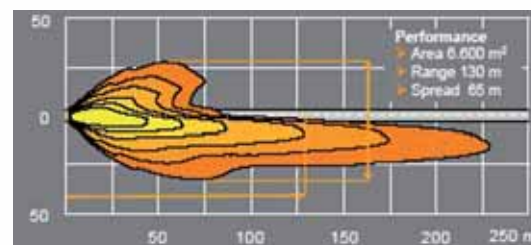

В 80-х годах появилась новая технология преломление света, примененная сначала в галогенных, а позднее и в ксеноновых фарах. Полиэллипсоидная **технология PES** (Poly- Ellipsoid-System) предусматривает использование дополнительной линзы внутри фары, которая позволяет усилить светототдачу (распределение и интенсивность света) без увеличения габаритов фары.

90-е годы стали свидетелями появления ксеноновой системы, основанной на использовании в фарах газоразрядных ламп (D1S, D2S, D1R, D2R).

Они излучают в два раза больше света, чем галогенные лампы, но с меньшими энергозатратами.