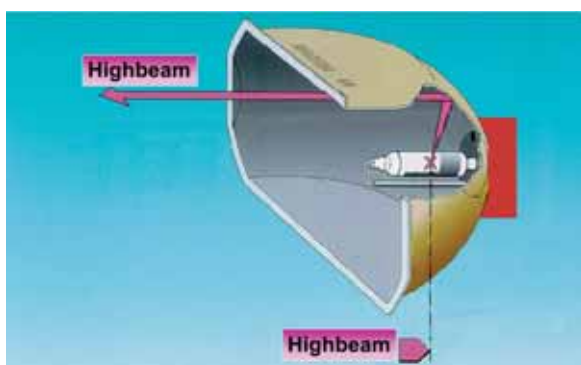

O sistema Bi-Xenon é a última evolução desta tecnologia e consiste no uso de um actuador electromagnético capaz de mover a posição da lâmpada em poucas centésimas de segundo modificando a refacção no interior do projector e reproduzindo tanto o feixe dos médios como o dos máximos através de uma só lâmpada.