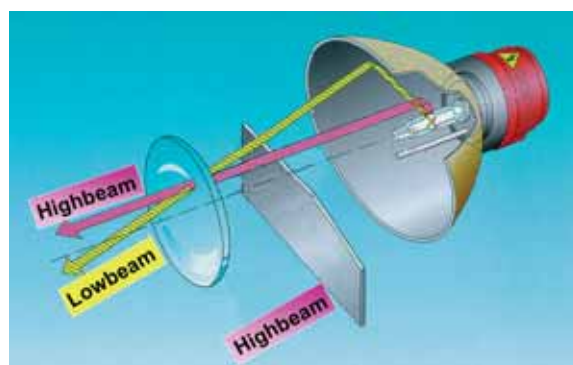

Comportamento H7

Comportamento Xenon

A utilização destas lâmpadas necessita da aplicação de tecnologias muito sofisticadas nos projectores. Para além de uma óptica cada vez mais perfeita são necessárias centralinas electrónicas (ECU) capazes de produzir descargas de corrente a 10.000/20.000 Volts para o acender da lâmpada, estabilizadores de tensão e correctores de altura automáticos (indispensáveis para não encandear os outros veículos) assim como sistemas eléctricos lava-faros (obrigatórios para a homologação europeia)

O sistema Bi-Xenon é a última evolução desta tecnologia e consiste no uso de um actuador electromagnético capaz de mover a posição da lâmpada em poucas centésimas de segundo modificando a refacção no interior do projector e reproduzindo tanto o feixe dos médios como o dos máximos através de uma só lâmpada.