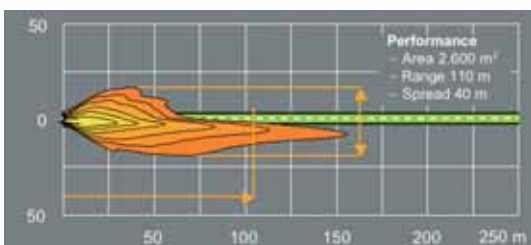

Τη δεκαετία του '80 αναπτύσσεται μία νέα τεχνολογία διάθλασης του φωτός που εφαρμόζεται στους προβολείς αλογόνου (και στη συνέχεια και στους λαμπτήρες Xenon). Πρόκειται για την τεχνολογία πολυελλειψοειδούς **σχήματος PES** (Poly- Ellipsoid-System).

Η τεχνολογία αυτή προβλέπει τη χρήση ενός συμπληρωματικού φακού στο εσωτερικό του προβολέα που επιτρέπει την αύξηση της ικανότητας φωτισμού (διάχυση του φωτός και ένταση) με προβολείς ίσων διαστάσεων.

Στη δεκαετία του '90 γεννιέται το **σύστημα Xenon**, βασισμένο στη χρήση λαμπτήρων με εκκένωση αερίου στο εσωτερικό των προβολέων (γνωστοί με τις συντομογραφίες D1S, D2S, D1R, D2R). Πρόκειται για λαμπτήρες που έχουν την δυνατότητα να παρέχουν έως και 200% περισσότερο φως σε σχέση με έναν λαμπτήρα αλογόνου και με χαμηλότερη κατανάλωση ενέργειας.