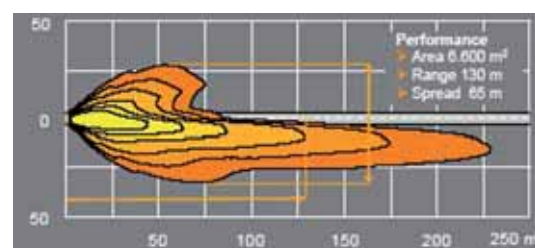

Caractéristiques Xenon