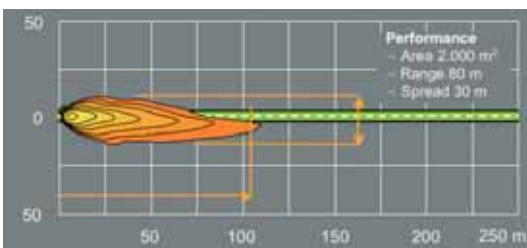

VW Passat Limousine

Cent ans d'innovation en éclairage

Au début des années 1900, les développements technologiques dans le domaine de l'éclairage automobile sont très importants surtout en ce qui concerne les «projecteurs» ou «feux».

En 1912 l'entreprise italienne Carello est la première en Europe à introduire sur voiture les **projecteurs électriques alimentés par un générateur**.

La phase suivante a été de développer les projecteurs avec **lampe asymétrique** à deux filaments, permettant de fournir en même temps la fonction «feux de croisement» et «feux de route».

Au début des années 60, toujours l'entreprise Carello introduit le premier projecteur qui utilise un nouveau type de lampe: **la lampe halogène**.

Par rapport à la technologie précédente, le projecteur avec lampe halogène est en mesure de fournir une lumière d'intensité presque deux fois plus puissante que les projecteurs avec lampes à incandescence.

A son tour, le développement technologique des lampes halogènes a permis d'optimiser les performances des projecteurs.

Par exemple, une lampe halogène H7 au lieu d'une lampe H4 permet de développer une intensité lumineuse supérieure de 30%.

Caractéristiques H4