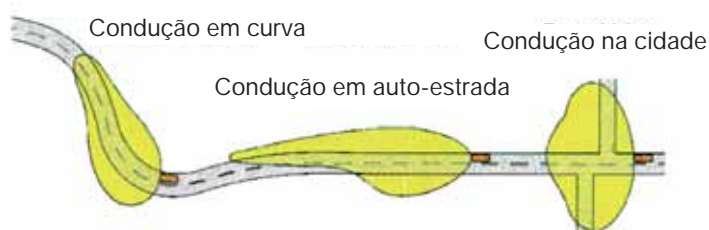

Muito mais complexo é sistema AFS (luz de curva dinâmica).

Este sistema é composto por uma centralina capaz de processar os dados recebidos por uma serie de sensores (velocidade do veículo, raio de curva, etc) e de transmiti-los a um corrector de altura automático no angulo vertical e horizontal do projector com a finalidade de dirigir o feixe luminoso até às zonas que necessitam de maior visibilidade proporcionando segurança na condução.