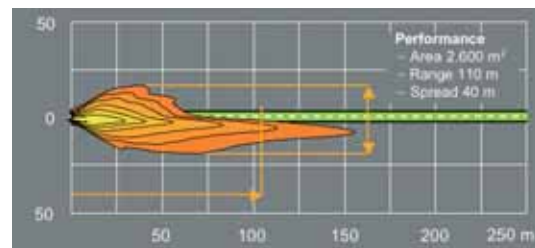

Performance H7