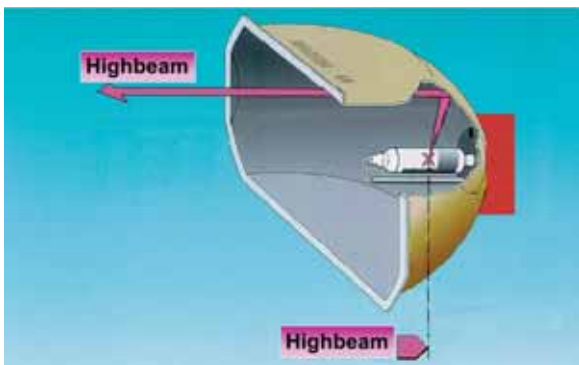

El sistema **Bi-Xénon** es la última evolución de esta tecnología y consiste en el uso de un actuador electromecánico capaz de mover la posición de la lámpara en pocas centésimas de segundo modificando la refracción en el interior del proyector y reproduciendo tanto el haz antideslumbrante como el deslumbrante a través de una sola lámpara.