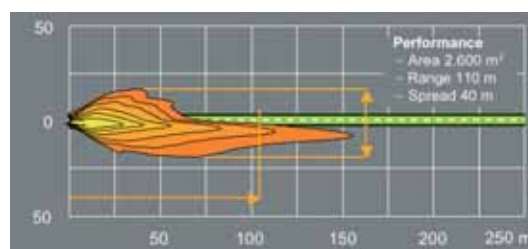

Performance H7