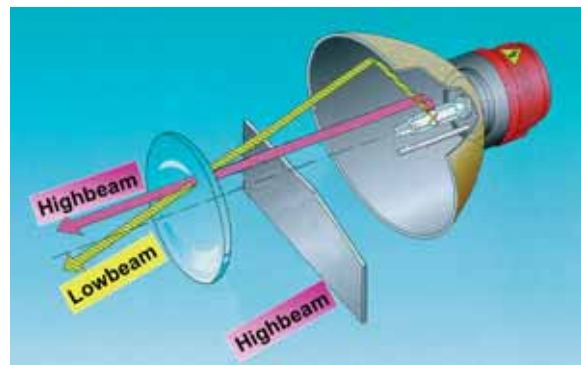

**Comportamiento H7**

**Comportamiento Xenon**

La utilización de estas lámparas necesita sin embargo de la aplicación de tecnologías muy sofisticadas en los proyectores. Además de una óptica cada vez más perfecta son necesarias centralitas electrónicas (ECU) capaces de producir descargas de corriente a 10.000/20.000 Volt. para el encendido de la lámpara, estabilizadores de tensión y correctores de altura automáticos (indispensables para no deslumbrar a los otros vehículos) así como sistemas eléctricos lava-faros (obligatorios para la homologación europea).

El sistema **Bi-Xénon** es la última evolución de esta tecnología y consiste en el uso de un actuador electromecánico capaz de mover la posición de la lámpara en pocas centésimas de segundo modificando la refracción en el interior del proyector y reproduciendo tanto el haz antideslumbrante como el deslumbrante a través de una sola lámpara.