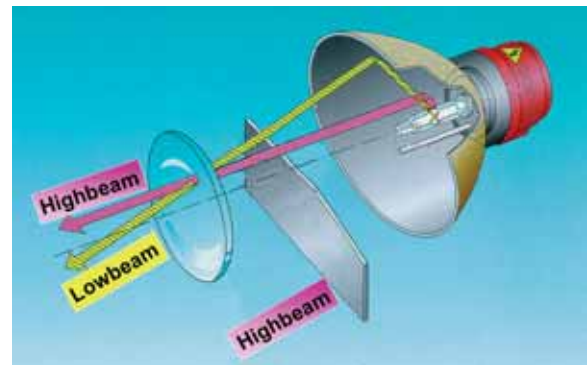

Η χρήση αυτών των λαμπτήρων ωστόσο απαιτεί την εφαρμογή πολύπλοκων τεχνολογιών στους προβολείς. Εκτός από τα συνεχώς τελειοποιημένα οπτικά μέρη, απαιτούνται ηλεκτρονικές μονάδες ελέγχου (ECU) που να μπορούν να παράγουν εκκενώσεις ρεύματος 10.000/20.000 Volt για να ανάψουν οι λαμπτήρες, απαιτούνται επίσης ανορθωτές τάσης και αυτόματοι ρυθμιστές δέσμης (απαραίτητοι προκειμένου να μην θαμπώνονται οι άλλοι οδηγοί) και ηλεκτρικά συστήματα καθαρισμού προβολέων (υποχρεωτικά για την ευρωπαϊκή έγκριση).

Το σύστημα **Bi-Xenon** αποτελεί μία περαιτέρω εξέλιξη αυτής της τεχνολογίας και συνίσταται στη χρήση ενός ηλεκτρομηχανικού ενεργοποιητή που μπορεί να μετακινήσει τη θέση του λαμπτήρα μέσα σε μερικά εκατοστά του δευτερολέπτου μεταβάλλοντας έτσι τη διάθλαση στο εσωτερικό του προβολέα και αναπαράγοντας τόσο τη μεσαία σκάλα όσο και τη μεγάλη σκάλα με έναν μόνο λαμπτήρα.