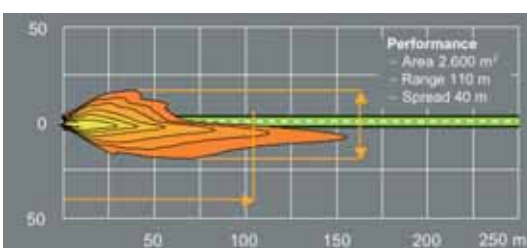

Caractéristiques H7