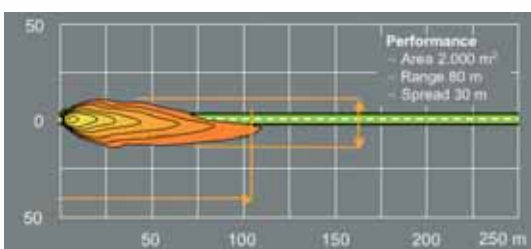

Εκατό χρόνια εξέλιξης στον φωτισμό των αυτοκινήτων

Από την αρχή του '900 παρατηρείται μια μεγάλη τεχνολογική ανάπτυξη στον τομέα φωτισμού των αυτοκινήτων που κυρίως αφορούσε τα προϊόντα “προβολείς” ή “φανοί”.

Το 1912 η ιταλική εταιρεία Carello είναι η πρώτη στην Ευρώπη που εισάγει στο αυτοκίνητο ηλεκτρικούς προβολείς με τροφοδοσία από γεννήτρια.

Η επόμενη φάση ήταν η ανάπτυξη προβολέων με ασυμμετρικό λαμπτήρα δύο νημάτων που είναι σε θέση να λειτουργήσει ταυτόχρονα για τη μεσαία και για τη μεγάλη σκάλα.

Στις αρχές της δεκαετίας του '60, πάντα η εταιρεία Carello εισάγει τον πρώτο προβολέα που χρησιμοποιεί έναν νέο τύπο λαμπτήρα: τον **λαμπτήρα αλογόνου**.

Σε σχέση με την προηγούμενη τεχνολογία, ο προβολέας με λαμπτήρα αλογόνου είναι σε θέση να παρέχει φως με σχεδόν διπλάσια ένταση σε σχέση με τους προβολείς που χρησιμοποιούν λαμπτήρες πυράκτωσης.

Η τεχνολογική εξέλιξη των λαμπτήρων αλογόνου με τη σειρά της αύξησε την ικανότητα παραγωγής φωτός με τα αντίστοιχα οφέλη για την απόδοση των προβολέων.

Για παράδειγμα, με τη χρήση ενός λαμπτήρα αλογόνου H7 στη θέση ενός λαμπτήρα H4 επιτυγχάνουμε μεγαλύτερη απόδοση φωτεινότητας κατά 30%.