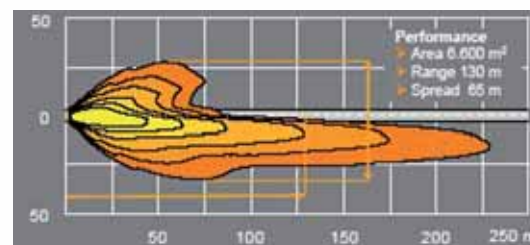

Τη δεκαετία του '80 αναπτύσσεται μία νέα τεχνολογία διάθλασης του φωτός που εφαρμόζεται στους προβολείς αλογόνου (και στη συνέχεια και στους λαμπτήρες Xenon). Πρόκειται για την τεχνολογία πολυελλειψοειδούς **σχήματος PES** (Poly- Ellipsoid-System).

Η τεχνολογία αυτή προβλέπει τη χρήση ενός συμπληρωματικού φακού στο εσωτερικό του προβολέα που επιτρέπει την αύξηση της ικανότητας φωτισμού (διάχυση του φωτός και ένταση) με προβολείς ίσων διαστάσεων.

Στη δεκαετία του '90 γεννιέται το **σύστημα Xenon**, βασισμένο στη χρήση λαμπτήρων με εκκένωση αερίου στο εσωτερικό των προβολέων (γνωστοί με τις συντομογραφίες D1S, D2S, D1R, D2R). Πρόκειται για λαμπτήρες που έχουν την δυνατότητα να παρέχουν έως και 200% περισσότερο φως σε σχέση με έναν λαμπτήρα αλογόνου και με χαμηλότερη κατανάλωση ενέργειας.