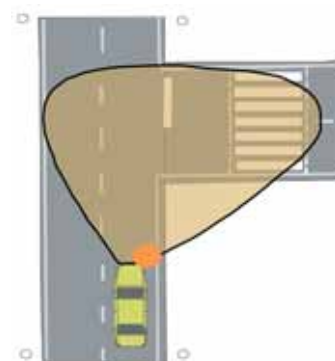

Включение статического виражного света вместе с указателем поворота