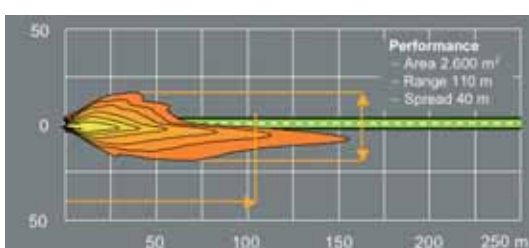

Comportamento H7