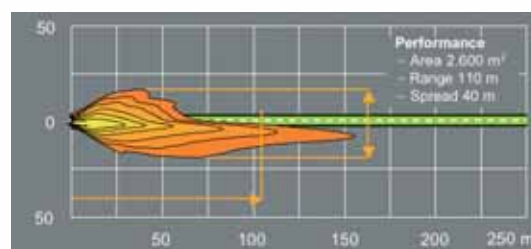

100-летний прогресс в Освещении Automotive

Бурная технологическая эволюция в секторе автомобильного освещения, особенно передних фар, началась в начале XX века.

В 1912 году итальянская компания “Карелло” первой в Европе внедрила в автомобилях электрические фары, запитываемые от электрического генератора.

Следующим этапом стали фары с лампочкой с двумя нитями накаливания для ближнего и дальнего света с асимметричным распределением ближнего света.

В начале 60-х годов “Карелло” выпустила первую модель фары с галогенной лампой, сила света которой была чуть ли не в два раза выше, чем у фар с обычными лампочками накаливания.

Технологическая эволюция галогенных ламп, в свою очередь, позволила усилить излучение света и улучшить эксплуатационные качества фар:

использование одной галогенной лампы Н7 вместо лампы Н4 позволяет увеличить светототдачу фар более чем на 30%.