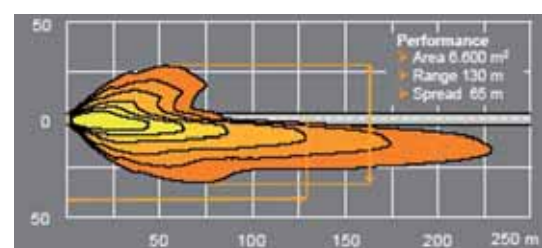

Performance Xenon