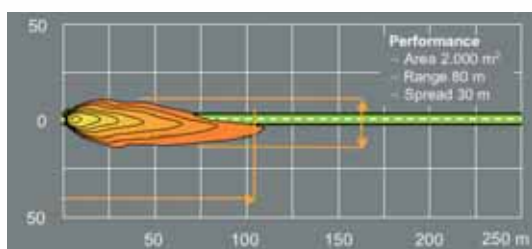

VW Passat Limousine

100-летний прогресс в Освещении Automotive

Бурная технологическая эволюция в секторе автомобильного освещения, особенно передних фар, началась в начале XX века.

В 1912 году итальянская компания “Карелло” первой в Европе внедрила в автомобилях электрические фары, запитываемые от электрического генератора.

Следующим этапом стали фары с лампочкой с двумя нитями накаливания для ближнего и дальнего света с асимметричным распределением ближнего света.

В начале 60-х годов “Карелло” выпустила первую модель фары с галогенной лампой, сила света которой была чуть ли не в два раза выше, чем у фар с обычными лампочками накаливания.

Технологическая эволюция галогенных ламп, в свою очередь, позволила усилить излучение света и улучшить эксплуатационные качества фар:

использование одной галогенной лампы Н7 вместо лампы Н4 позволяет увеличить светототдачу фар более чем на 30%.