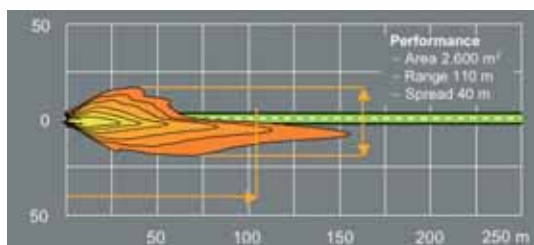

W latach 80-tych powstała nowa technologia załamywania światła, która znalazła zastosowanie w reflektorach halogenowych (a następnie w ksenonowych). Ta **technologia to PES** (Poly- Ellipsoid-System). Wykorzystuje ona dodatkową soczewkę wewnątrz reflektora.

W latach 90-tych powstaje **system Xenon**, bazujący na wykorzystaniu żarówek wyładowczych (ich oznaczenia to D1S, D2S, D1R, D2R).

Są to żarówki dające nawet do 200% więcej światła w porównaniu z żarówkami halogenowymi i zużywające przy tym mniej energii.