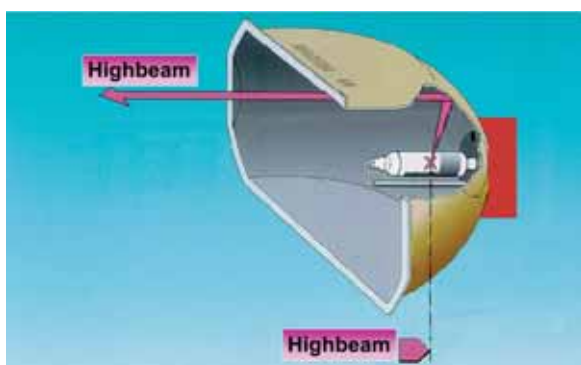

Ces lampes demandent cependant l'application de technologies très sophistiquées sur les projecteurs. En plus d'optique toujours plus parfaite, il est nécessaire d'avoir des centrales électroniques (ECU) en mesure de produire une décharge de courant 10.000 à 20.000 Volt pour l'allumage des lampes, de régulateurs de tension et des correcteurs de portée d'éclairage automatique (indispensables pour ne pas éblouir les autres véhicules) et aussi des lave-projecteurs (obligatoire pour les homologations européennes).

Le système bi- Xenon est l'ultime évolution de cette technologie et consiste dans l'utilisation d'un micromoteur électromécanique capable de déplacer de la position de la lampe en quelques centièmes de seconde, modifiant la réfraction à l'intérieur du projecteur et reproduisant ainsi soit le faisceau de croisement que celui route au moyen d'une seule lampe.