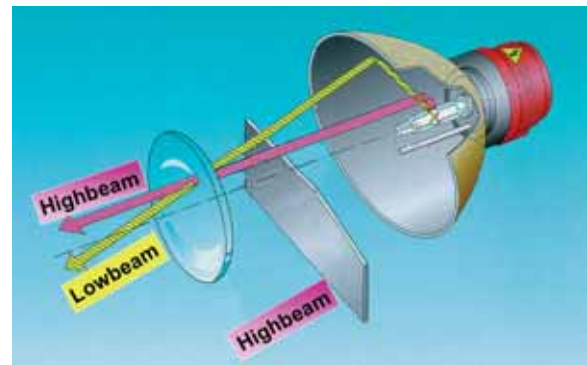

Применение таких ламп требует усовершенствования конструкции фар. Кроме безупречной оптической системы, необходимы электронные модули (ECU), вызывающие электрический разряд 10000/20000 В для зажигания лампочек, а также стабилизаторы напряжения, автоматические регуляторы положения фар (необходимые для того чтобы не ослепить встречных водителей) и электрические очистители фар (обязательные для омологации в Европе).

Усовершенствованный Bi-Xenon вариант этой технологии заключается в применении электромеханической системы, которая за несколько миллисекунд изменяет положение лампы и, значит, преломление света внутри фары, и таким образом формирует поток ближнего и дальнего света за счет одной лампы.