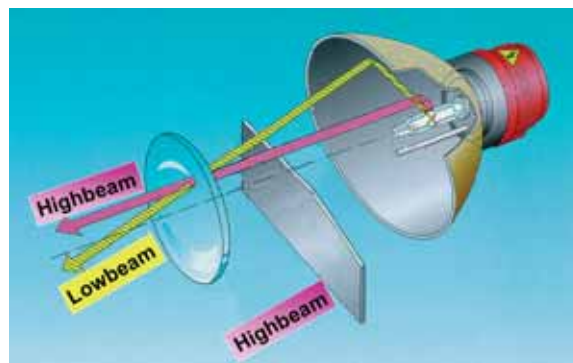

Ich zastosowanie wymaga jednak korzystania z wyszukanych technologii dotyczących samych reflektorów. Oprócz coraz doskonalszych soczewek, niezbędne są centraliki elektroniczne (ECU), będące w stanie wytworzyć wyładowania prądu o 10.000/20.000 Volt do zapalenia żarówek, automatyczne stabilizatory napięcia i korektory ustawienia świateł (niezbędne, aby nie oślepić innych kierowców) oraz elektryczne układy mycia reflektorów (obowiązkowe do homologacji europejskich).

System Bi-Xenon jest kolejnym stopniem rozwoju tej technologii: polega on na wykorzystaniu siłownika elektromechanicznego, który przesuwają żarówkę w czasie kilku setnych sekundy, zmieniając załamanie wiązki wewnątrz reflektora. Otrzymujemy w ten sposób światła mijania i światła drogowe przy użyciu tylko jednej żarówki.