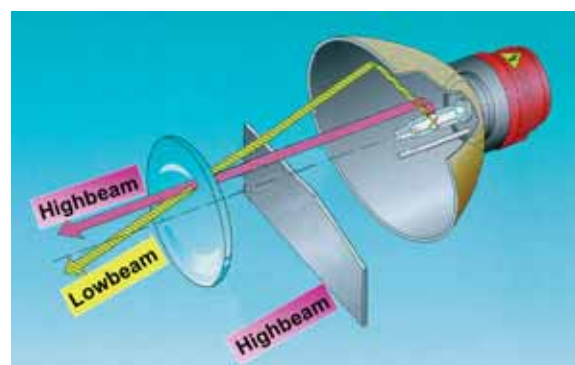

Cette technologie est l'utilisation d'une lentille supplémentaire à l'intérieur du projecteur qui permet d'optimiser la capacité lumineuse (distribution de la lumière et de l'intensité) fonction de la dimension du projecteur.

Caractéristiques H7

Caractéristiques Xenon

Ces lampes demandent cependant l'application de technologies très sophistiquées sur les projecteurs. En plus d'optique toujours plus parfaite, il est nécessaire d'avoir des centrales électroniques (ECU) en mesure de produire une décharge de courant 10.000 à 20.000 Volt pour l'allumage des lampes, de régulateurs de tension et des correcteurs de portée d'éclairage automatique (indispensables pour ne pas éblouir les autres véhicules) et aussi des lave-projecteurs (obligatoire pour les homologations européennes).

**Le système bi- Xenon** est l'ultime évolution de cette technologie et consiste dans l'utilisation d'un micromoteur électromécanique capable de déplacer de la position de la lampe en quelques centièmes de seconde, modifiant la réfraction à l'intérieur du projecteur et reproduisant ainsi soit le faisceau de croisement que celui route au moyen d'une seule lampe.