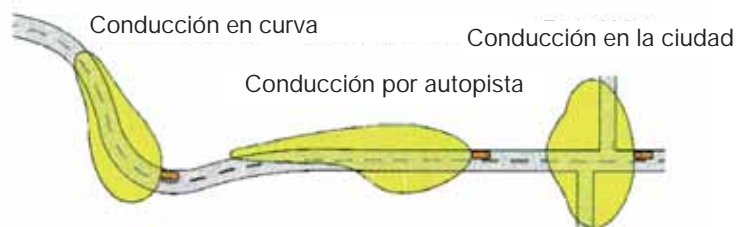

Mucho más complejo es el sistema AFS (luz de curva dinámica).

Este sistema está compuesto por una centralina electrónica capaz de procesar los datos recibidos por una serie de sensores (velocidad del vehículo, radio de giro, etc.) y de transmitirlos a un corrector de altura automático que modifica el ángulo vertical y horizontal del proyector con el fin de dirigir el haz luminoso hacia las zonas que necesitan mayor visibilidad proporcionando seguridad en la conducción.