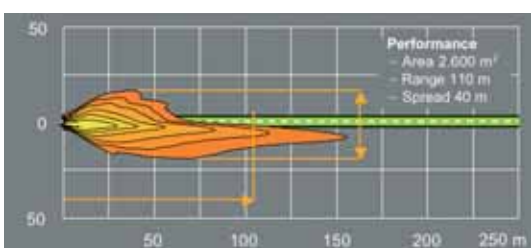

Comportamiento H7