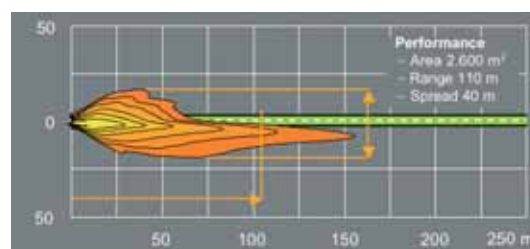

Performance H7