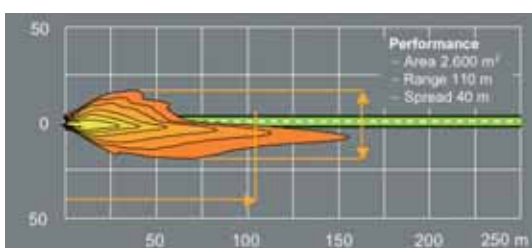

Performance H7