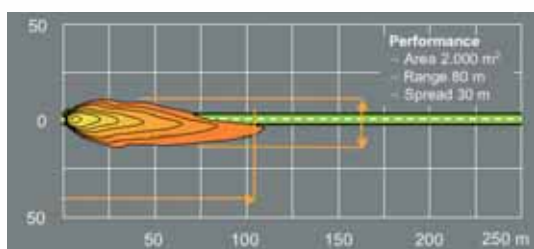

VW Passat Limousine

Sto lat postępu w Oświetleniu Automotive

Od początku XX wieku byliśmy świadkami ogromnego rozwoju technologicznego w Oświetleniu Automotive, przede wszystkim w zakresie produktu „reflektory przednie” i „światła tylne”.

W 1912 włoska firma Carello jako pierwsza w Europie wprowadziła na rynek **elektryczne reflektory samochodowe zasilane prądnicą**.

Następną fazą był rozwój reflektorów z **żarówkami asymetrycznymi** o dwóch żarnikach, które mogły spełniać równocześnie funkcję światła mijania i światła drogowych.

Na początku lat 60-tych firma Carello wprowadziła pierwszy reflektor korzystający z nowego rodzaju żarówki: **lampy halogenowej**.

W porównaniu z poprzednimi technologiami, reflektor z żarówką halogenową jest w stanie wytworzyć światło prawie dwa razy bardziej intensywne niż reflektory wykorzystujące zwykłe żarówki.

Dalszy rozwój technologiczny żarówek halogenowych spowodował wzrost zdolności wytwarzania światła, co odbiło się pozytywnie na wydajności reflektorów.

Dla przykładu żarówka halogenowa H7 w porównaniu z żarówką H4 pozwala wytworzyć światło o 30% intensywniejsze.