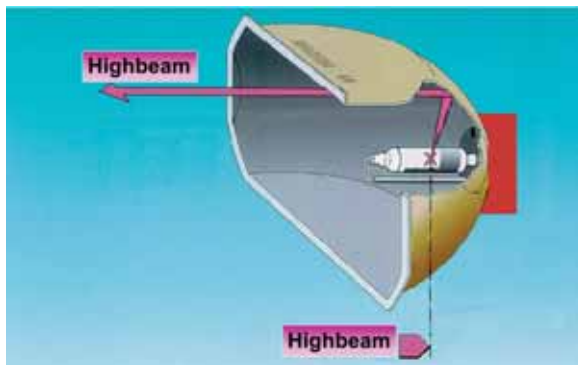

Применение таких ламп требует усовершенствования конструкции фар. Кроме безупречной оптической системы, необходимы электронные модули (ECU), вызывающие электрический разряд 10000/20000 В для зажигания лампочек, а также стабилизаторы напряжения, автоматические регуляторы положения фар (необходимые для того чтобы не ослепить встречных водителей) и электрические очистители фар (обязательные для омологации в Европе).

Усовершенствованный Bi-Xenon вариант этой технологии заключается в применении электромеханической системы, которая за несколько миллисекунд изменяет положение лампы и, значит, преломление света внутри фары, и таким образом формирует поток ближнего и дальнего света за счет одной лампы.