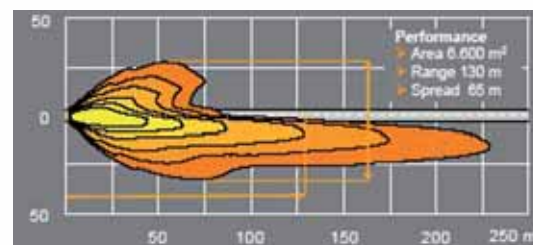

W latach 80-tych powstała nowa technologia załamywania światła, która znalazła zastosowanie w reflektorach halogenowych (a następnie w ksenonowych). Ta **technologia to PES** (Poly- Ellipsoid-System). Wykorzystuje ona dodatkową soczewkę wewnątrz reflektora.

W latach 90-tych powstaje **system Xenon**, bazujący na wykorzystaniu żarówek wyładowczych (ich oznaczenia to D1S, D2S, D1R, D2R).

Są to żarówki dające nawet do 200% więcej światła w porównaniu z żarówkami halogenowymi i zużywające przy tym mniej energii.