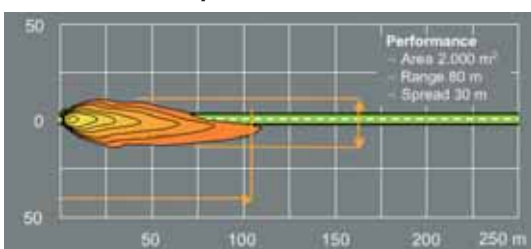

VW Passat Limousine

Cien años de evolución en la Iluminación del Automóvil

Desde los inicios de 1900 son enormes los desarrollos tecnológicos obtenidos en el campo de la Iluminación del Automóvil, sobre todo en lo referente a Proyectores y Faros.

En 1912 la empresa italiana Carello fue la primera en Europa en introducir los **proyectores eléctricos alimentados por un generador**.

El siguiente paso fue el desarrollo de los proyectores con **lámpara asimétrica** de dos filamentos, capaces de desarrollar al mismo tiempo las funciones de luz anti deslumbrante y luz deslumbrante.

A principio de los '60 la empresa Carello introduce el primer proyector que incorpora un nuevo tipo de lámpara: **la lámpara halógena**.

En cuanto a la tecnología precedente, el proyector con lámpara halógena es capaz de proporcionar casi el doble de luz respecto a los proyectores que utilizan las lámparas incandescentes normales.

El desarrollo tecnológico de las lámparas halógenas ha incrementado a su vez la capacidad de generar luz con beneficios sustanciales sobre los proyectores.

Por ejemplo, la utilización de una lámpara halógena H7 en lugar de una lámpara H4 permite desarrollar un haz luminoso superior al 30%.

Comportamiento H4