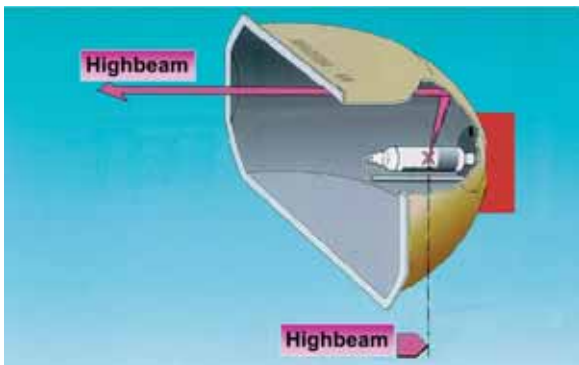

Il sistema **Bi-Xenon** è l'ulteriore evoluzione di questa tecnologia e consiste nell'utilizzo di un attuatore elettromeccanico in grado di spostare la posizione della lampada in pochi centesimi di secondo modificandone la rifrazione all'interno del proiettore e riproducendo così sia il fascio anabbagliante che quello abbagliante per mezzo di una sola lampada.