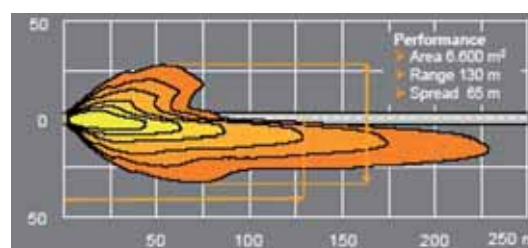

Performance Xenon