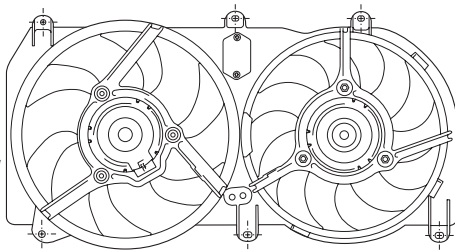

	12 V - 80 W
	305 mm
	H
	1
	3200

FIAT

MTE924AX

	12 V - 80 W
	285 mm
	H
	1
	2600

MTE925AX

FIAT

	12 V - 150 W
	305 mm
	H
	1
	3200

LANCIA