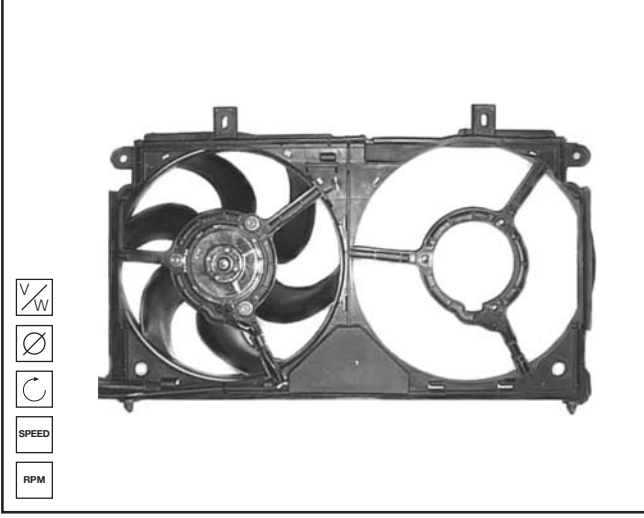

MTC376AX CITROËN

PEUGEOT **MTC377AX**

MTC378AX

CITROËN
PEUGEOT

V/W 12 V - 200 W

Ø 385 mm

C H

SPEED 1