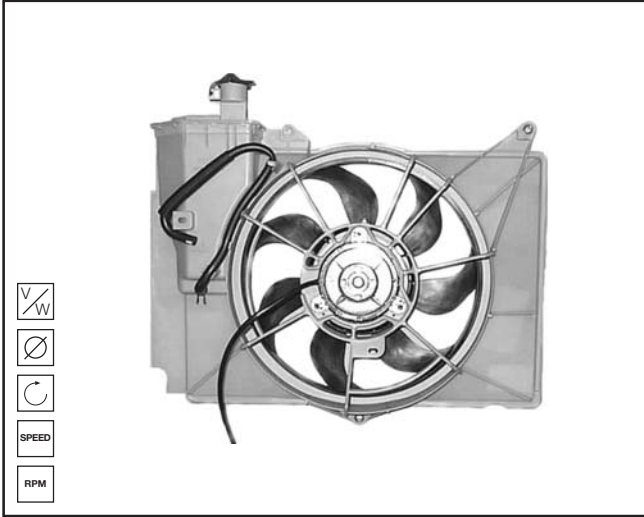

TOYOTA **MTC360AX**