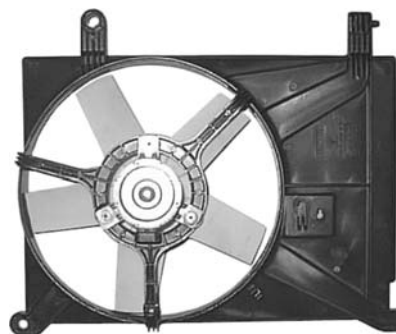

$\frac{V}{W}$

$\varnothing$

$\odot$

SPEED

RPM