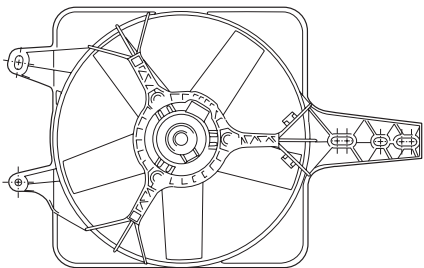

12 V - 50 W

282 mm

H

SPEED

1

RPM

2700

FIAT
LANCIA

MTE886AX