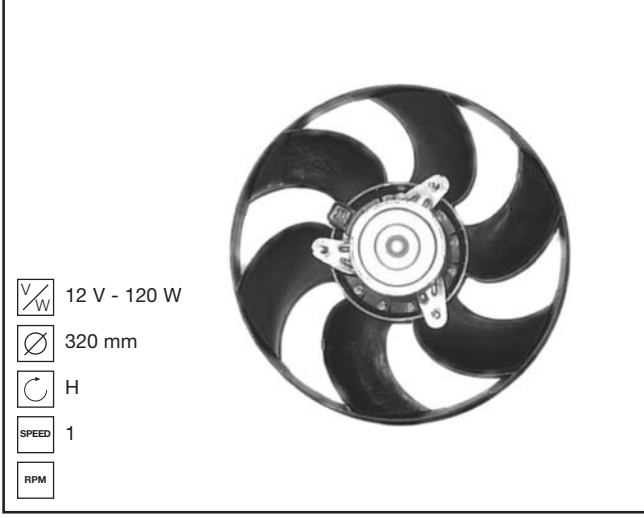

MTC376AX CITROËN

PEUGEOT **MTC377AX**

MTC378AX

CITROËN
PEUGEOT

V/W 12 V - 200 W

Ø 385 mm

C H

SPEED 1