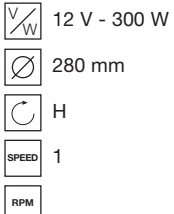

MTC267AX

AUDI