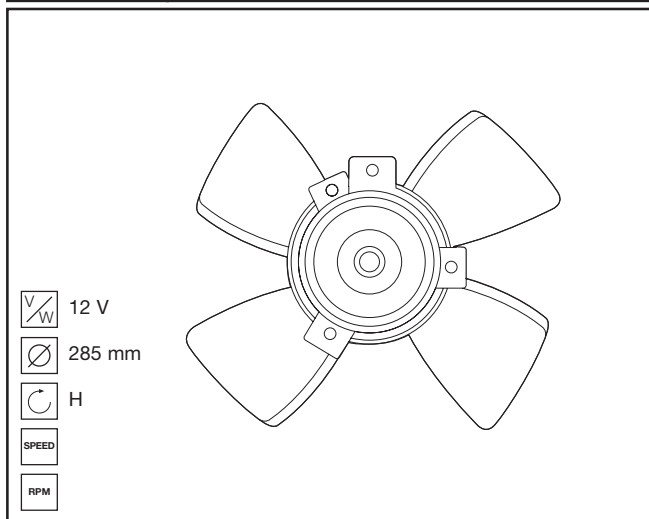

MTC233A OPEL