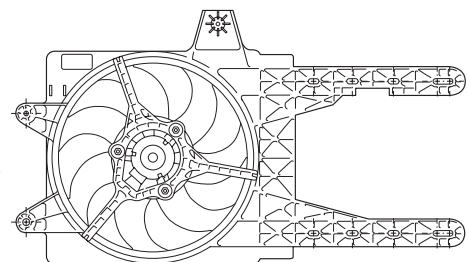

MTE928AX

	12 V - 50 W
	285 mm
	H
	1
	2800

MTE929AX

LANCIA

	12 V - 80 W
	285 mm
	H
	1
	2700

LANCIA

MTE934AX

	12 V - 50 W
	285 mm
	H
	1
	2800