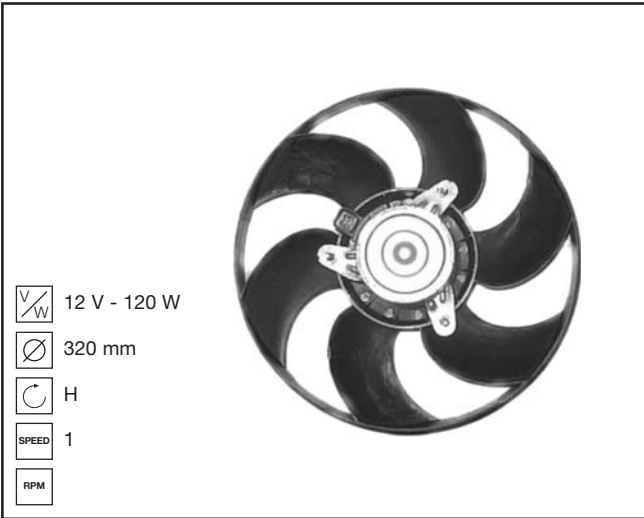

MTC372AX CITROËN
PEUGEOT