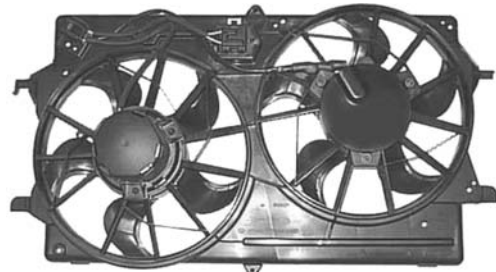

\varnothing 360 mm

C H

SPEED 1

RPM

FORD

MTC307AX

$\frac{V}{W}$ 12 V

\varnothing