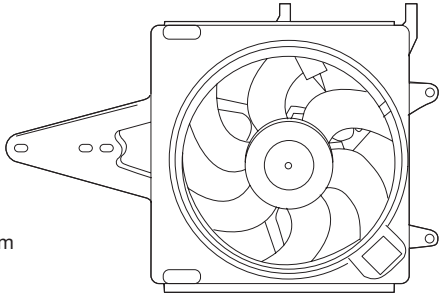

MTC203AX

FIAT

V/W 12 V

∅ 305 mm

⌚ H

SPEED 1

RPM

FIAT

MTC204AX