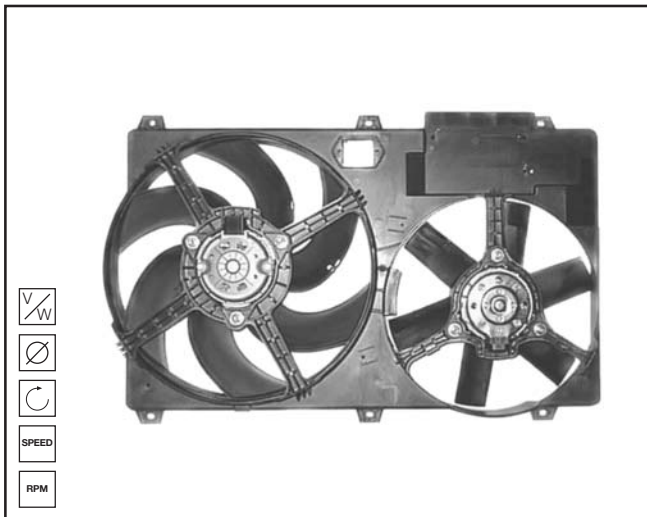

Ø 385 mm

C H

SPEED 1

RPM

MTC387AX PEUGEOT

CHEVROLET
DAEWOO **MTC388AX**

MTC389AX CITROËN

CITROËN / FIAT
LANCIA / PEUGEOT **MTC390AX**