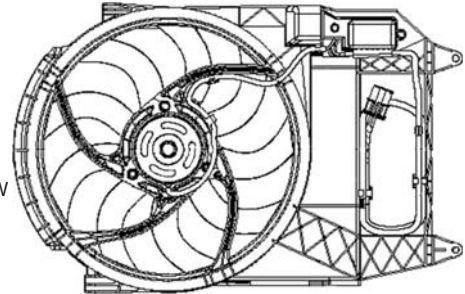

☒ V/W 12 V - 270 W

☒ Ø 398 mm

☒ C H

☒ SPEED 1

☐ RPM

MTC281AX

CITROËN