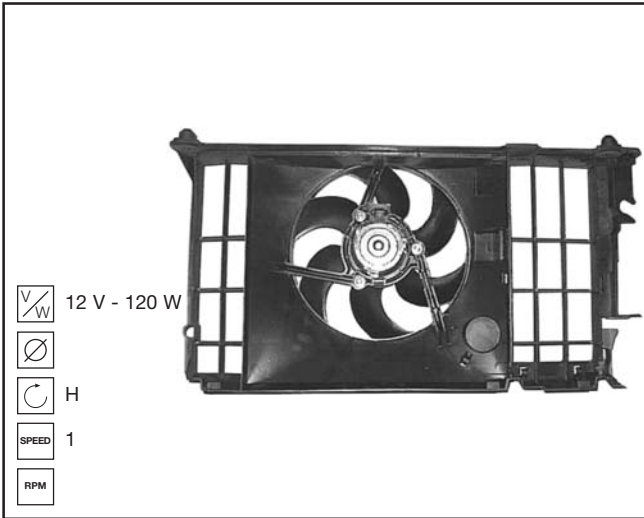

CITROËN
PEUGEOT **MTC373AX**