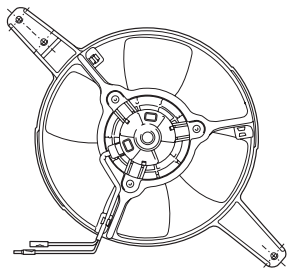

12 V - 60 W

280 mm

H

SPEED

1

RPM

2350

FIAT
LANCIA