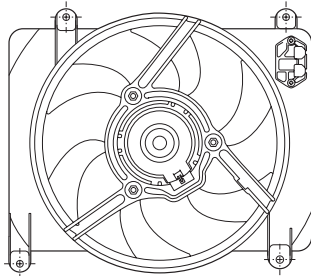

MTE936AX FIAT

12 V - 150 W
305 mm
H
SPEED 1
RPM 3200

AUTOBIANCHI FIAT **MTE940AX**