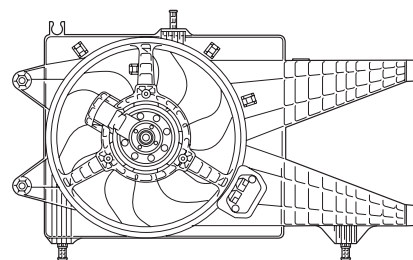

MTC047AX

$\frac{V}{W}$ 12 V - 150 W

\varnothing 289 mm

\curvearrowright H

SPEED 1

RPM 3800

MTC048AX FIAT

	12 V - 110 W
	275 mm
	H
	1
	3000