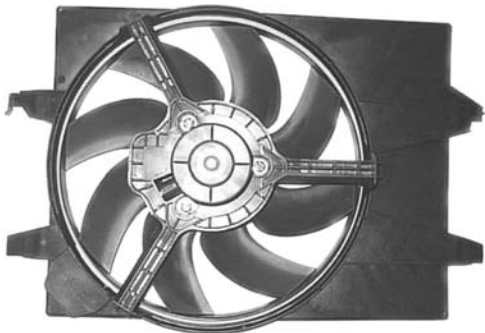

$\frac{V}{W}$ 246 W

$\varnothing$

C

SPEED

RPM

FORD
MAZDA

MTC309AX