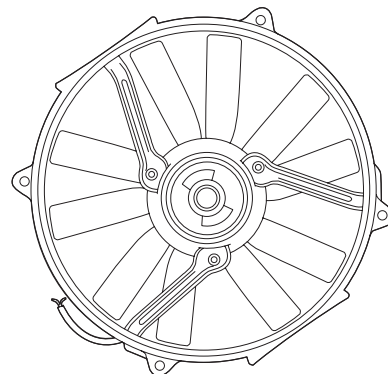

- ☒ 12 V - 140 W
- ☒ 404 mm
- ☒ H
- ☒ SPEED 1
- ☐ RPM

MERCEDES

MTC232A