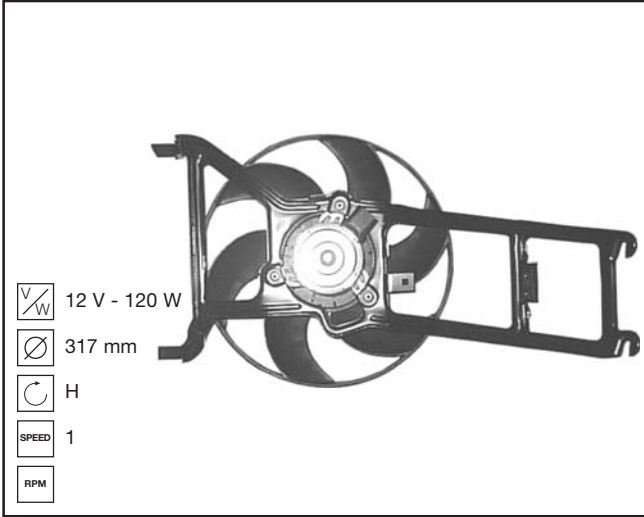

MTC376AX CITROËN

PEUGEOT **MTC377AX**

MTC378AX

CITROËN
PEUGEOT

V/W 12 V - 200 W

Ø 385 mm

C H

SPEED 1