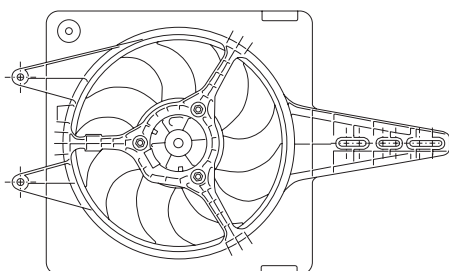

MTE928AX

	12 V - 50 W
	285 mm
	H
	1
	2800

MTE929AX

LANCIA

	12 V - 80 W
	285 mm
	H
	1
	2700

LANCIA

MTE934AX

	12 V - 50 W
	285 mm
	H
	1
	2800