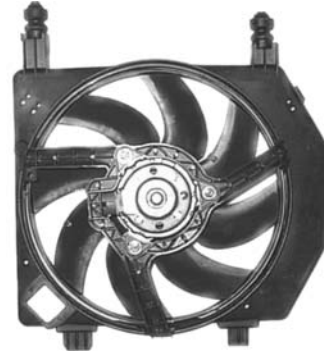

MTC393AX

LANCIA

- ☒ V/W
- ☐ Ø
- ☐ C
- ☐ SPEED
- ☐ RPM

FORD

MTC394AX

- ☒ V/W 12 V - 370 W
- ☐ Ø 360 mm
- ☐ C H
- ☐ SPEED 1
- ☐ RPM

MTC395AX

FORD
MAZDA

- ☒ V/W 12 V
- ☐ Ø 360 mm
- ☐ C
- ☐ SPEED 1
- ☐ RPM

FORD

MTC396AX

- ☒ V/W
- ☐ Ø
- ☐ C
- ☐ SPEED
- ☐ RPM

MTC397AX

FORD

- ☒ V/W
- ☐ Ø
- ☐ C
- ☐ SPEED
- ☐ RPM

FORD

MTC398AX

- ☒ V/W
- ☐ Ø
- ☐ C
- ☐ SPEED
- ☐ RPM