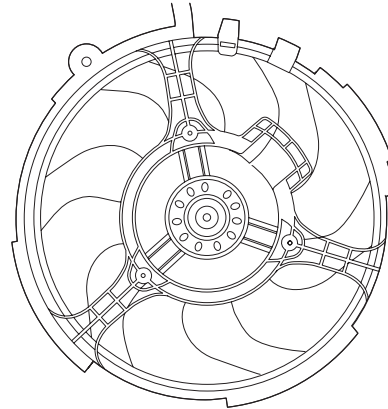

MTC029AX

FIAT

$\frac{V}{W}$ 12 V - 250 W

$\varnothing$ 380 mm

$\curvearrowright$ H

SPEED 1

RPM 2400

FIAT

MTC030AX

$\frac{V}{W}$

$\varnothing$

$\curvearrowright$

SPEED

RPM

MTC031AX

FIAT

$\frac{V}{W}$

$\varnothing$

$\curvearrowright$

SPEED

RPM

FIAT

MTC032AX

$\frac{V}{W}$

$\varnothing$

$\curvearrowright$

SPEED

RPM

MTC033AX

FIAT

$\frac{V}{W}$

$\varnothing$

$\curvearrowright$

SPEED

RPM

FIAT

MTC034AX

$\frac{V}{W}$ 12 V - 270 W

$\varnothing$ 266 mm

$\curvearrowright$ H

SPEED 1

RPM 3700

$\frac{V}{W}$ 12 V - 110 W

$\varnothing$ 266 mm

$\curvearrowright$ H

SPEED 1

RPM 3000