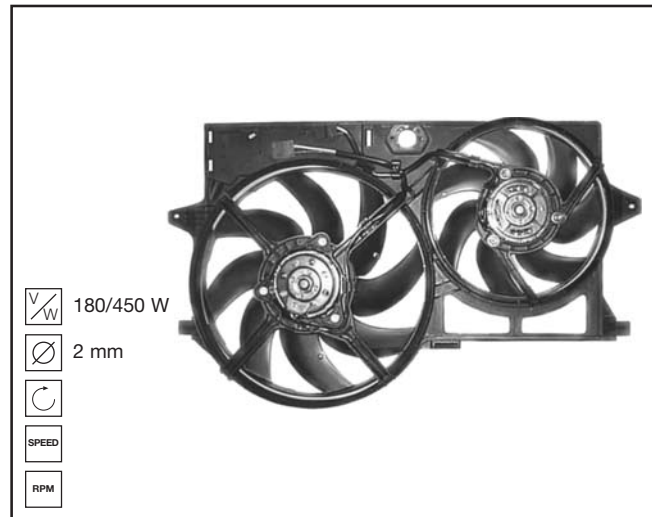

Ø 385 mm

C H

SPEED 1

RPM

MTC387AX PEUGEOT

CHEVROLET
DAEWOO **MTC388AX**

MTC389AX CITROËN

CITROËN / FIAT
LANCIA / PEUGEOT **MTC390AX**