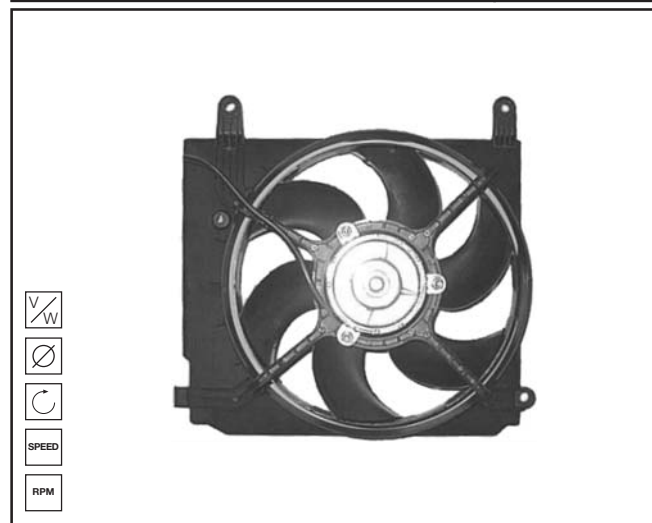

Ø 385 mm

C H

SPEED 1

RPM

MTC387AX PEUGEOT

CHEVROLET
DAEWOO **MTC388AX**

MTC389AX CITROËN

CITROËN / FIAT
LANCIA / PEUGEOT **MTC390AX**