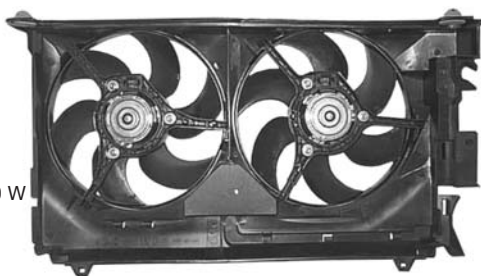

☒ V/W 12 V - 120 W

☒ Ø

☒ C

☐ SPEED

☐ RPM

CITROËN
PEUGEOT

MTC284AX