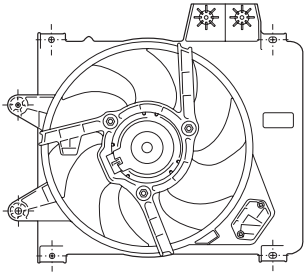

	12 V - 80 W
	305 mm
	H
	1
	3200

FIAT

MTE924AX

	12 V - 80 W
	285 mm
	H
	1
	2600

MTE925AX

FIAT

	12 V - 150 W
	305 mm
	H
	1
	3200

LANCIA