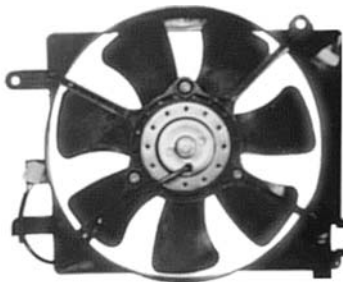

$\frac{V}{W}$ 12 V

$\varnothing$ 320 mm

$\odot$ H

SPEED 1

RPM

CHEVROLET
DAEWOO

MTC294AX