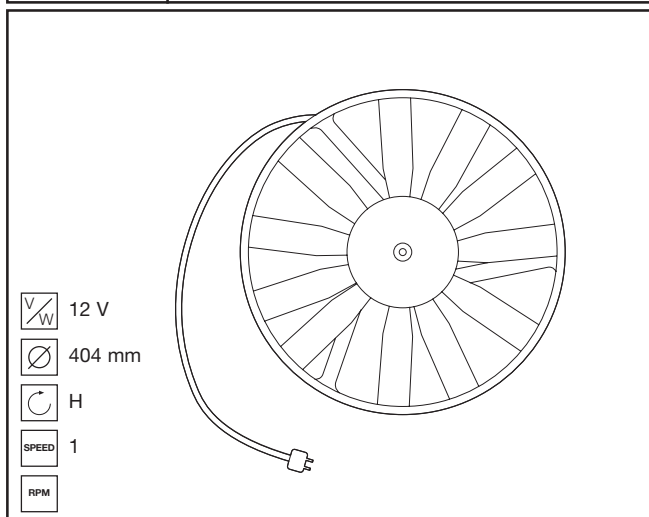

MTC235A MERCEDES