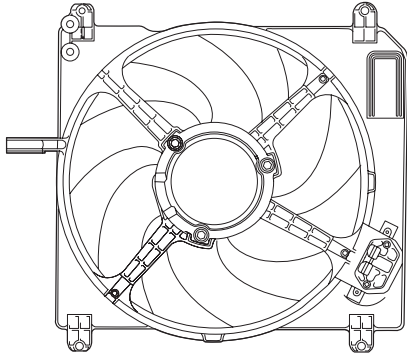

MTC029AX

FIAT

$\frac{V}{W}$ 12 V - 250 W

$\varnothing$ 380 mm

$\curvearrowright$ H

SPEED 1

RPM 2400

FIAT

MTC030AX