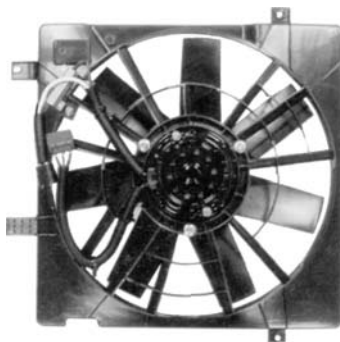

MTC438AX

SAAB