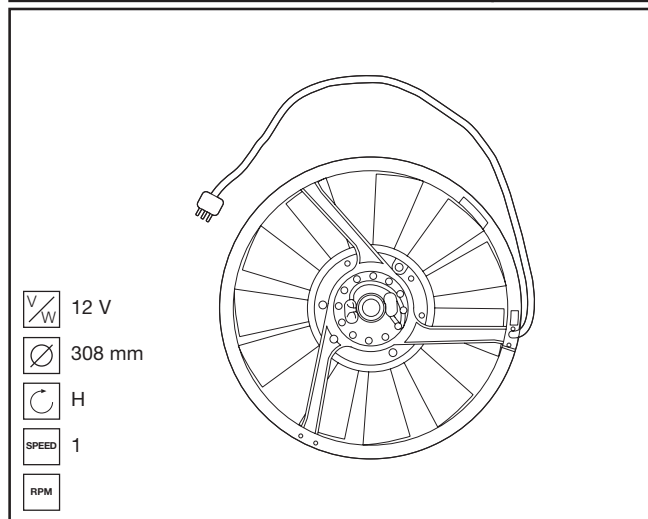

MERCEDES **MTC234A**