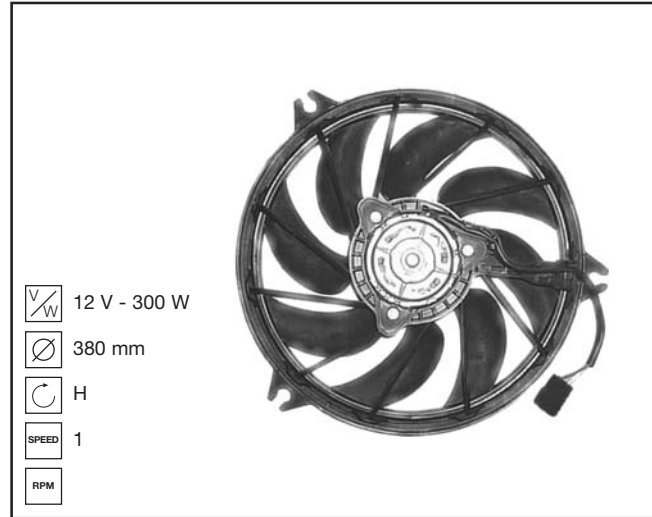

CITROËN / FIAT
LANCIA / PEUGEOT **MTC299AX**

MTC300AX CITROËN / FIAT
LANCIA / PEUGEOT

CITROËN / FIAT
LANCIA / PEUGEOT **MTC301AX**

MTC302AX FIAT
PEUGEOT

ALFA ROMEO
LANCIA
FIAT **MTC303AX**

MTC305AX

FORD

$\frac{V}{W}$ 12 V - 120 W