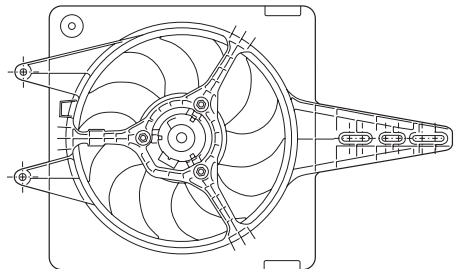

MTE928AX

	12 V - 50 W
	285 mm
	H
	1
	2800

MTE929AX

LANCIA

	12 V - 80 W
	285 mm
	H
	1
	2700

LANCIA

MTE934AX

	12 V - 50 W
	285 mm
	H
	1
	2800