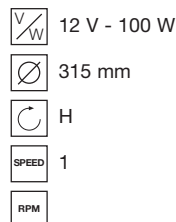

SKODA
VOLKSWAGEN

MTC272AX