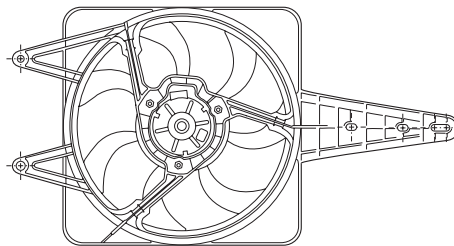

2700

FIAT
LANCIA

MTE886AX

12 V - 80 W

285 mm

H

SPEED

1