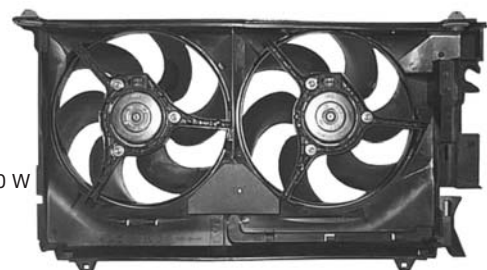

☒ V/W 12 V - 200 W

☒ Ø

☒ C

☐ SPEED

☐ RPM