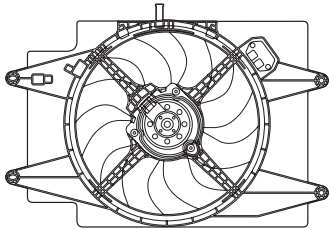

MTC042AX

ALFA ROMEO

$\frac{V}{W}$ 12 V - 350 W

$\varnothing$ 384 mm

$\curvearrowright$ H

SPEED 1

RPM 3100

FIAT

MTC043AX