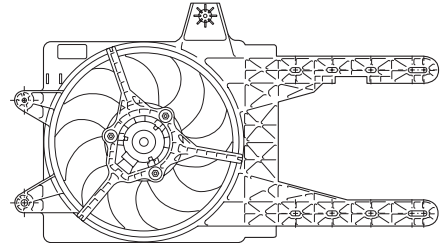

	12 V - 80 W
	305 mm
	H
	1
	3200

FIAT

MTE924AX

	12 V - 80 W
	285 mm
	H
	1
	2600

MTE925AX

FIAT

	12 V - 150 W
	305 mm
	H
	1
	3200

LANCIA