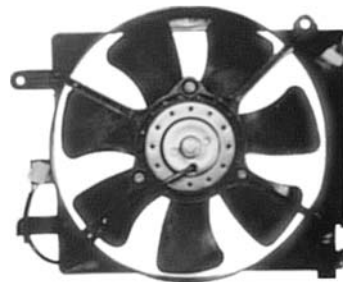

$\frac{V}{W}$ 12 V

\varnothing 320 mm

\odot H

SPEED 1

RPM

CHEVROLET
DAEWOO

MTC294AX

$\frac{V}{W}$ 12 V