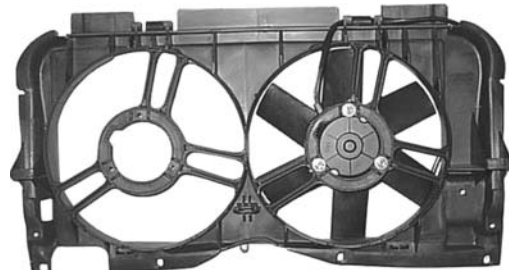

PEUGEOT

MTC371AX