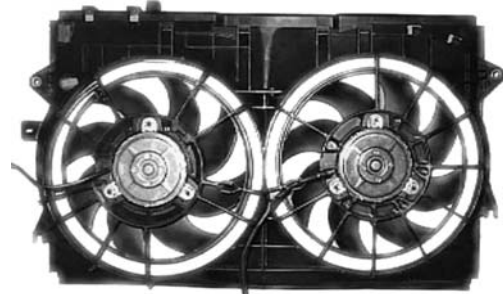

SPEED

RPM

MTE840AX

FIAT