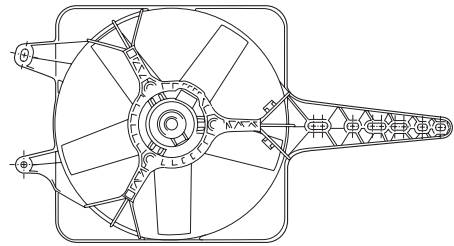

12 V - 50 W

282 mm

H

SPEED

1

RPM

2700

MTE865AX

FIAT